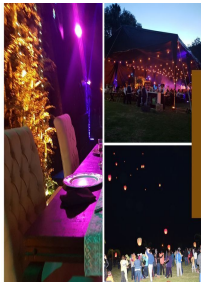

EVENTOS

HACIENDA YEXTHÓ, RESIDENCIAL Y COUNTRY CLUB