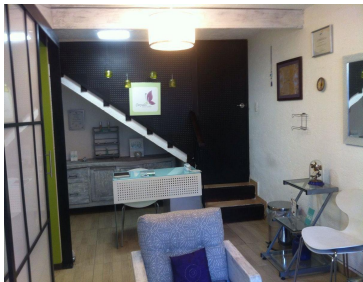

DATOS DEL VENDEDOR

Nombre: contacto@bandin.mx

Télefono:5552900640

¡ENCONTRAMOS EL LUGAR PERFECTO PARA TI!

www.pinmx.com