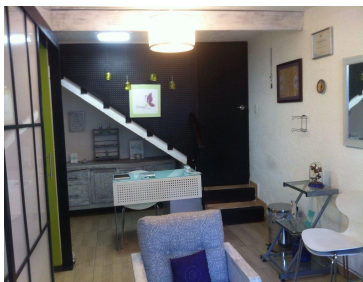

DATOS DEL VENDEDOR

Nombre: contacto@bandin.mx

Télefono:5552900640

¡ENCONTRAMOS EL LUGAR PERFECTO PARA TI!

www.pinmx.com