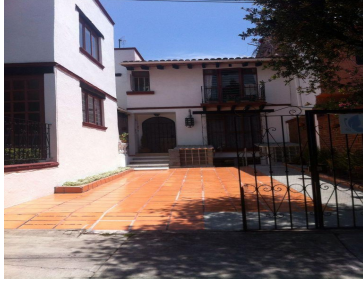

DATOS DEL VENDEDOR

Nombre: contacto@bandin.mx

Télefono:5552900640

¡ENCONTRAMOS EL LUGAR PERFECTO PARA TI!

www.pinmx.com