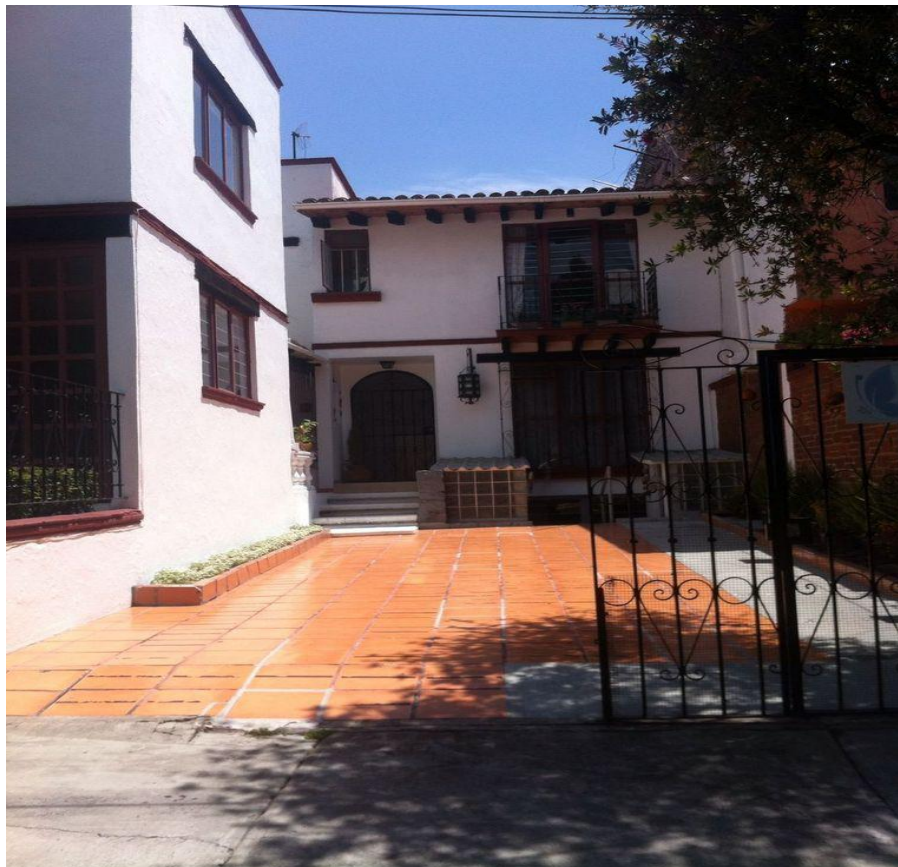

¡ENCONTRAMOS EL LUGAR PERFECTO PARA TI!

Código:
19444

\$ 7,500,000.00 MXN

¡ENCONTRAMOS EL LUGAR PERFECTO PARA TI!

Casa Venta SATELITE uso de suelo, Consultorio independiente

Calle: Antonio Caso **Col:** Ciudad Satélite,
Naucalpan de Juárez, México

COMENTARIOS DEL VENDEDOR

OPORTUNIDAD Linda, cálida, iluminada y amplia casa estilo Hacienda ubicada en Cd. Satélite, Circuito Educadores, NAUCALPAN Cuenta con uso de suelo ya que tiene un consultorio dental, (15 mt2 de recepción, sala de espera y medio baño en 1er piso y 2do piso 15 mt2 mas de consultorio, entrada independiente) También cuenta con un SPA con 2 cubículos, sala de espera, 1/2 baño, caja y bodega en el sótano Es una casa de 3 pisos que tiene un muy amplio estacionamiento para 4 autos Planta alta 4 recamaras, una con balcón, las 3 con closet que comparten un baño completo, mas la recamara principal con balcón, baño completo y closet en la recamara y también en el baño y un espacio muy amplio de family Planta baja: estudio, 1/2 baño de vistas, sala con chimenea y salida a un lindo y rustico jardín con una fuente en el centro, banca y asador, comedor, cocina integral con desayunador con salida a una terraza por un lado y por el otro lavandería, cuarto de servicio con baño completo integrado y bodega y cisterna de 8mil litros La propiedad se encuentra rentada hasta finales de agosto 2023.