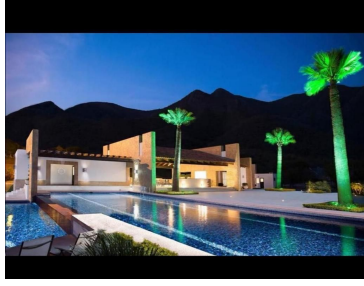

¡ENCONTRAMOS EL LUGAR PERFECTO PARA TI!

www.pinmex.com