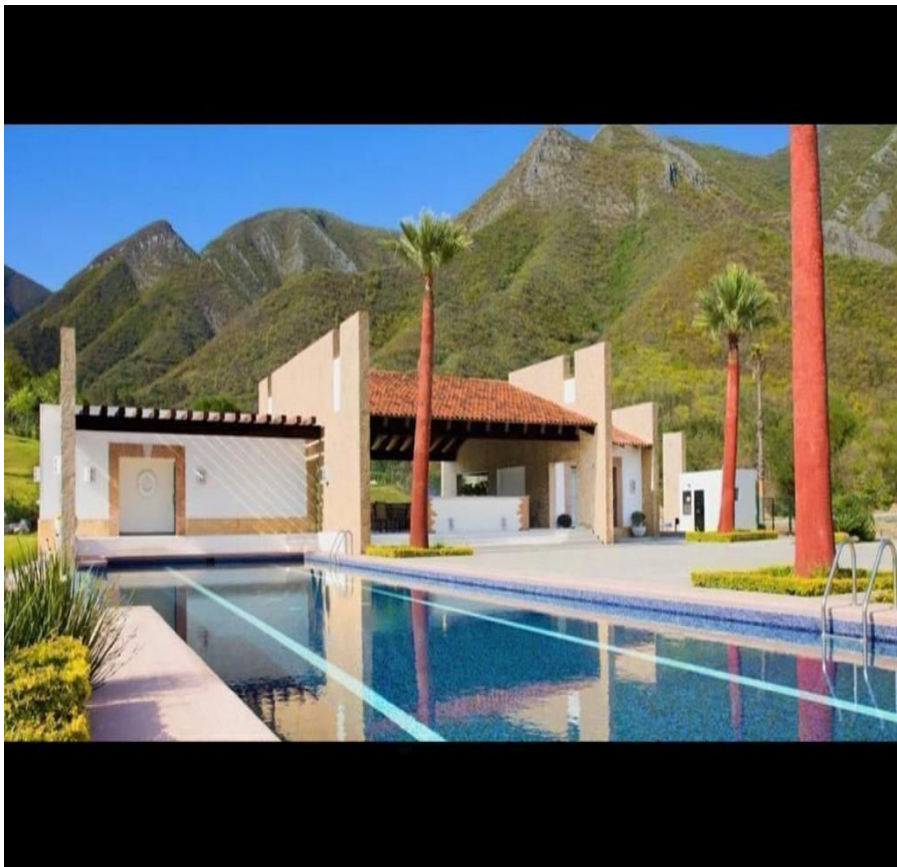

¡ENCONTRAMOS EL LUGAR PERFECTO PARA TI!

Código:  
19445

\$ 3,890,000.00 MXN

¡ENCONTRAMOS EL LUGAR PERFECTO PARA TI!

### Terreno en venta en Santa Isabel, Carretera Nacional

Calle: Col: Barrio Santa Isabel,  
Monterrey, Nuevo León

#### COMENTARIOS DEL VENDEDOR

288 m2 11 m de frente Lote ubicado en fraccionamiento privado con acceso controlado, amenidades con alberca, casa club y áreas verdes.  
EasyBroker ID: EB-ME1850

 0  0   0.00  