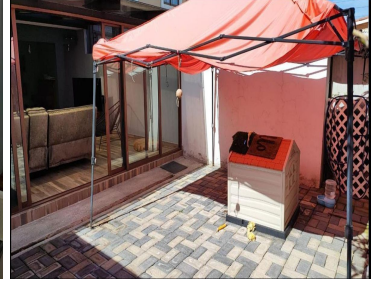

¡ENCONTRAMOS EL LUGAR PERFECTO PARA TI!

www.pinmx.com