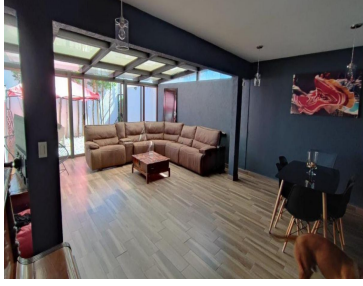

¡ENCONTRAMOS EL LUGAR PERFECTO PARA TI!

www.pinmx.com