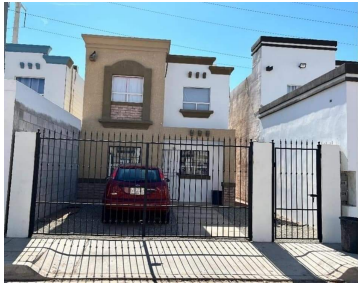

www.pinmx.com