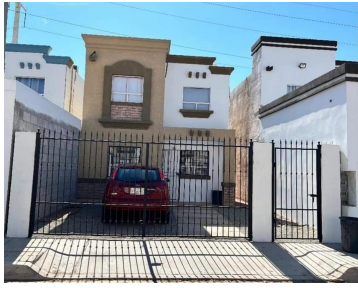

www.pinnmx.com