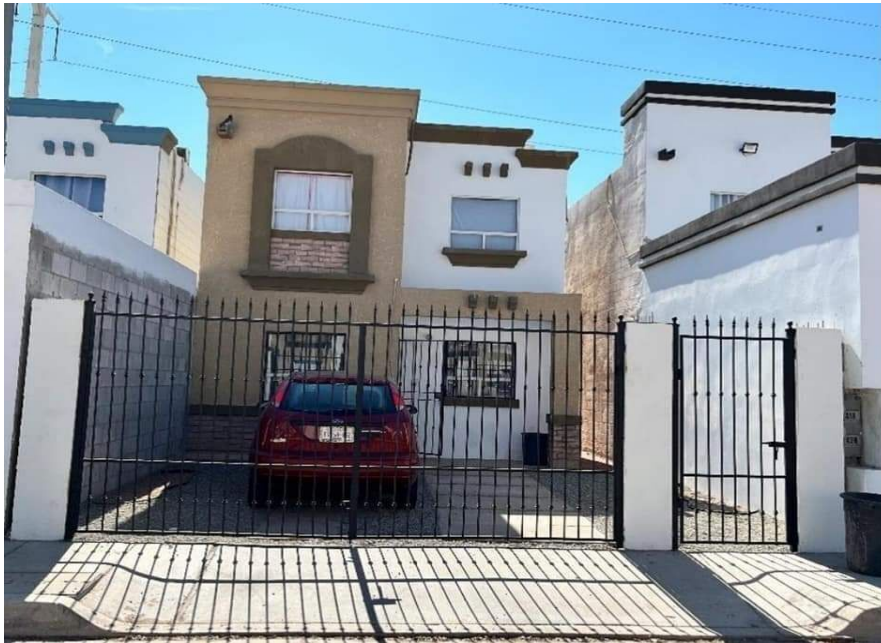

¡ENCONTRAMOS EL LUGAR PERFECTO PARA TI!

Código:  
19589

\$ 1,700,000.00 MXN

¡ENCONTRAMOS EL LUGAR PERFECTO PARA TI!

### CASA EN VENTA EN CAMPESTRE

**Calle:** Nidema **Col:** Privadas Campestre,  
Mexicali, Baja California

### COMENTARIOS DEL VENDEDOR

CASA EN PRIVADA CAMPESTRE 1 COMODA Y SEGURA, CON 2 RECÁMARAS A solo metros de la carretera San Felipe, Boulevard Benito Juárez, Costco, y muchos establecimientos de interés más como parques industriales, guardia de seguridad 24/7. Equipamiento y Características: PRIMER PISO - Cocina integral - Comedor - Sala - A / C de 4 tons. de 1 temporada de uso - Patio trasero SEGUNDO PISO - 2 recámaras - Un baño completo -Bardas, Cerco, Pisos de Cerámica. EasyBroker ID: EB-MN9703