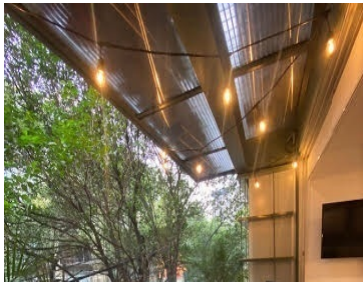

DATOS DEL VENDEDOR

Nombre: servicioalclientes@conbursa.

Télefono:+525540001355

¡ENCONTRAMOS EL LUGAR PERFECTO PARA TI!