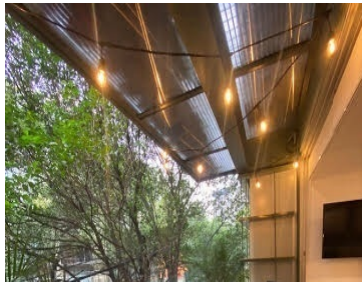

DATOS DEL VENDEDOR

Nombre: servicioalclientes@conbursa.

Télefono:+525540001355

¡ENCONTRAMOS EL LUGAR PERFECTO PARA TI!