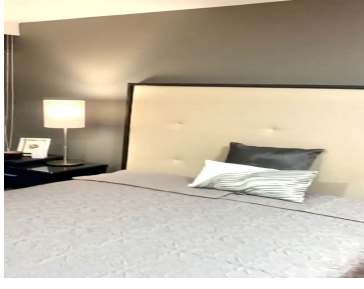

www.pinmx.com