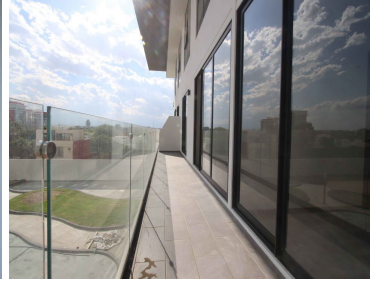

DATOS DEL VENDEDOR

Nombre: admon.grupo.realiza@gmail.

Télefono:2212780487

¡ENCONTRAMOS EL LUGAR PERFECTO PARA TI!

www.pinmx.com