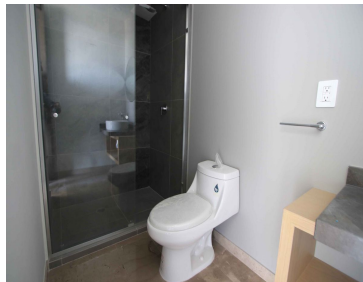

DATOS DEL VENDEDOR

Nombre: admon.grupo.realiza@gmail.

Télefono:2212780487

¡ENCONTRAMOS EL LUGAR PERFECTO PARA TI!

www.pinmx.com