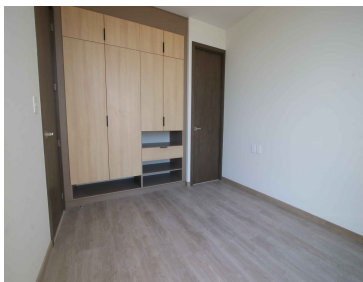

DATOS DEL VENDEDOR

Nombre: admon.grupo.realiza@gmail.

Télefono:2212780487

¡ENCONTRAMOS EL LUGAR PERFECTO PARA TI!

www.pinmx.com