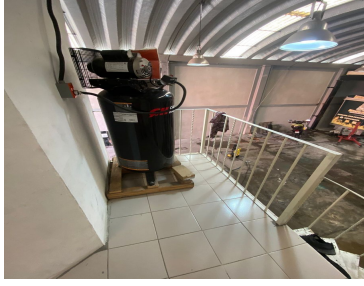

#### COMENTARIOS DEL VENDEDOR

Excelente bodega en renta en colonia Guadalupe del Moral Iztapalapa 350m Ideal para taller mecánico u otros giros, cuenta con espacio para oficinas entrada para trailer y camiones de 3.5 toneladas A 5 minutos de Javier Rojo Gómez, Central de abastos, Parque Tezontle, Plaza Oriente Renta \$40,000 más IVA. EasyBroker ID: EB-MN9527