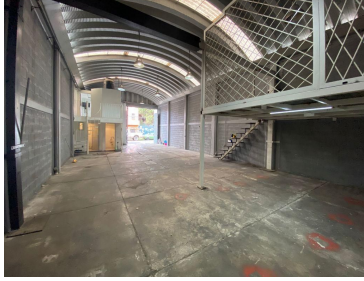

¡ENCONTRAMOS EL LUGAR PERFECTO PARA TI!

www.pinmx.com