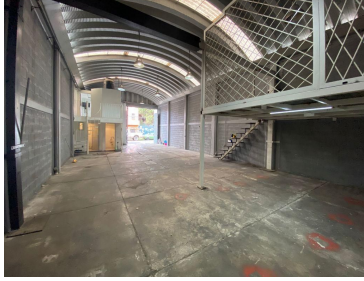

#### COMENTARIOS DEL VENDEDOR

Excelente bodega en renta en colonia Guadalupe del Moral Iztapalapa 350m Ideal para taller mecánico u otros giros, cuenta con espacio para oficinas entrada para trailer y camiones de 3.5 toneladas A 5 minutos de Javier Rojo Gómez, Central de abastos, Parque Tezontle, Plaza Oriente Renta \$40,000 más IVA. EasyBroker ID: EB-MN9527