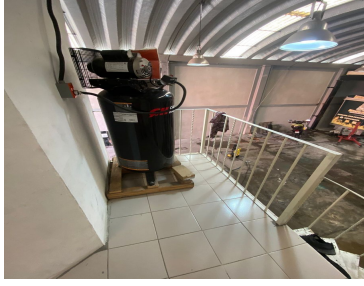

¡ENCONTRAMOS EL LUGAR PERFECTO PARA TI!

www.pinmx.com