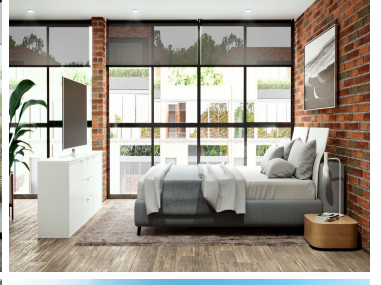

¡ENCONTRAMOS EL LUGAR PERFECTO PARA TI!

www.pinmx.com