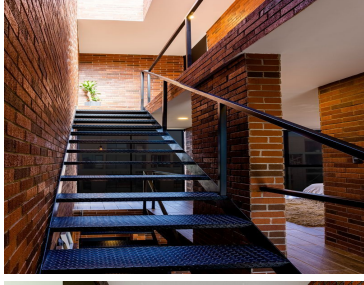

¡ENCONTRAMOS EL LUGAR PERFECTO PARA TI!

www.pinmx.com