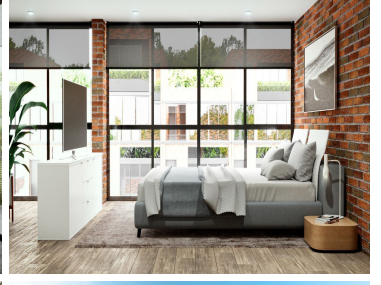

¡ENCONTRAMOS EL LUGAR PERFECTO PARA TI!

www.pinmx.com