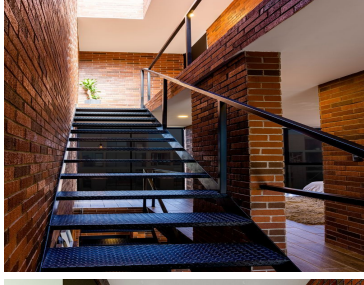

¡ENCONTRAMOS EL LUGAR PERFECTO PARA TI!

www.pinmx.com