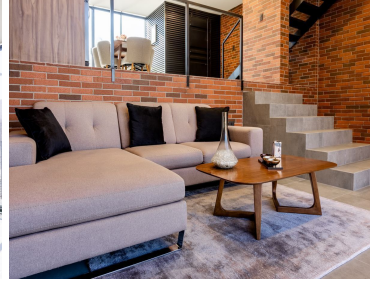

¡ENCONTRAMOS EL LUGAR PERFECTO PARA TI!

www.pinmx.com