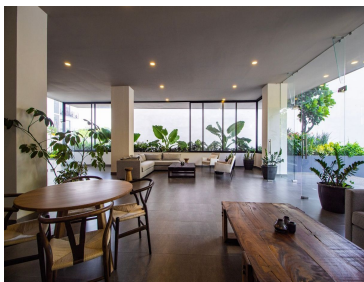

DATOS DEL VENDEDOR

Nombre: luisperez@mileniumrealty.com

Télefono: 3228896755

¡ENCONTRAMOS EL LUGAR PERFECTO PARA TI!

www.pinmx.com