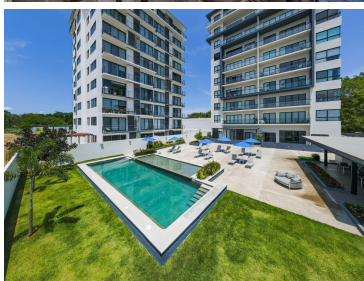

DATOS DEL VENDEDOR

Nombre: luisperez@mileniumrealty.com

Télefono: 3228896755

¡ENCONTRAMOS EL LUGAR PERFECTO PARA TI!

www.pinmx.com