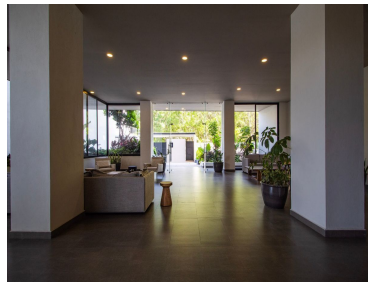

DATOS DEL VENDEDOR

Nombre: luisperez@mileniumrealty.com

Télefono: 3228896755

¡ENCONTRAMOS EL LUGAR PERFECTO PARA TI!

www.pinmx.com