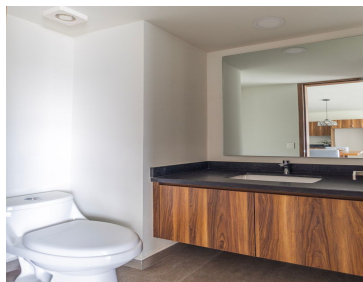

DATOS DEL VENDEDOR

Nombre: luisperez@mileniumrealty.com

Télefono: 3228896755

¡ENCONTRAMOS EL LUGAR PERFECTO PARA TI!

www.pinmx.com