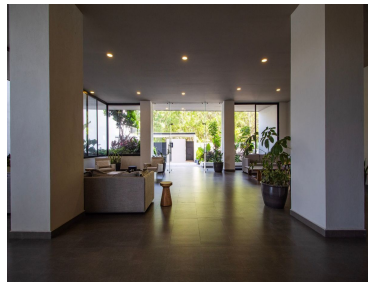

DATOS DEL VENDEDOR

Nombre: luisperez@mileniumrealty.com

Télefono: 3228896755

¡ENCONTRAMOS EL LUGAR PERFECTO PARA TI!

www.pinmx.com