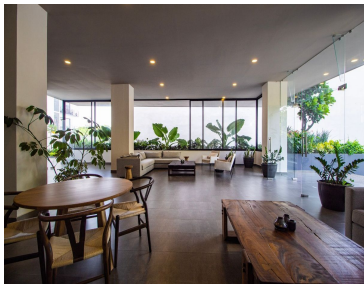

DATOS DEL VENDEDOR

Nombre: luisperez@mileniumrealty.com

Télefono: 3228896755

¡ENCONTRAMOS EL LUGAR PERFECTO PARA TI!

www.pinmx.com