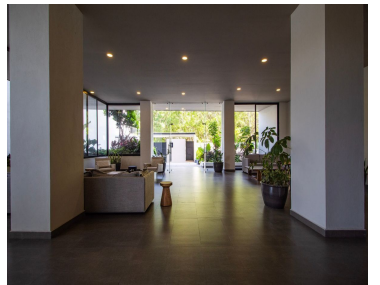

DATOS DEL VENDEDOR

Nombre: luisperez@mileniumrealty.com

Télefono: 3228896755

¡ENCONTRAMOS EL LUGAR PERFECTO PARA TI!

www.pinmx.com