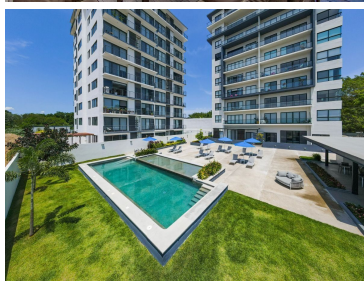

DATOS DEL VENDEDOR

Nombre: luisperez@mileniumrealty.com

Télefono: 3228896755

¡ENCONTRAMOS EL LUGAR PERFECTO PARA TI!

www.pinmx.com