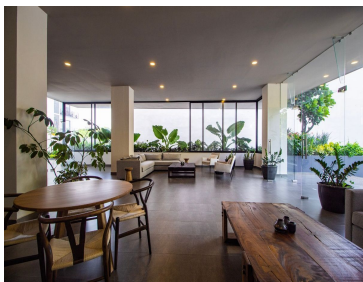

DATOS DEL VENDEDOR

Nombre: luisperez@mileniumrealty.com

Télefono: 3228896755

¡ENCONTRAMOS EL LUGAR PERFECTO PARA TI!

www.pinmx.com