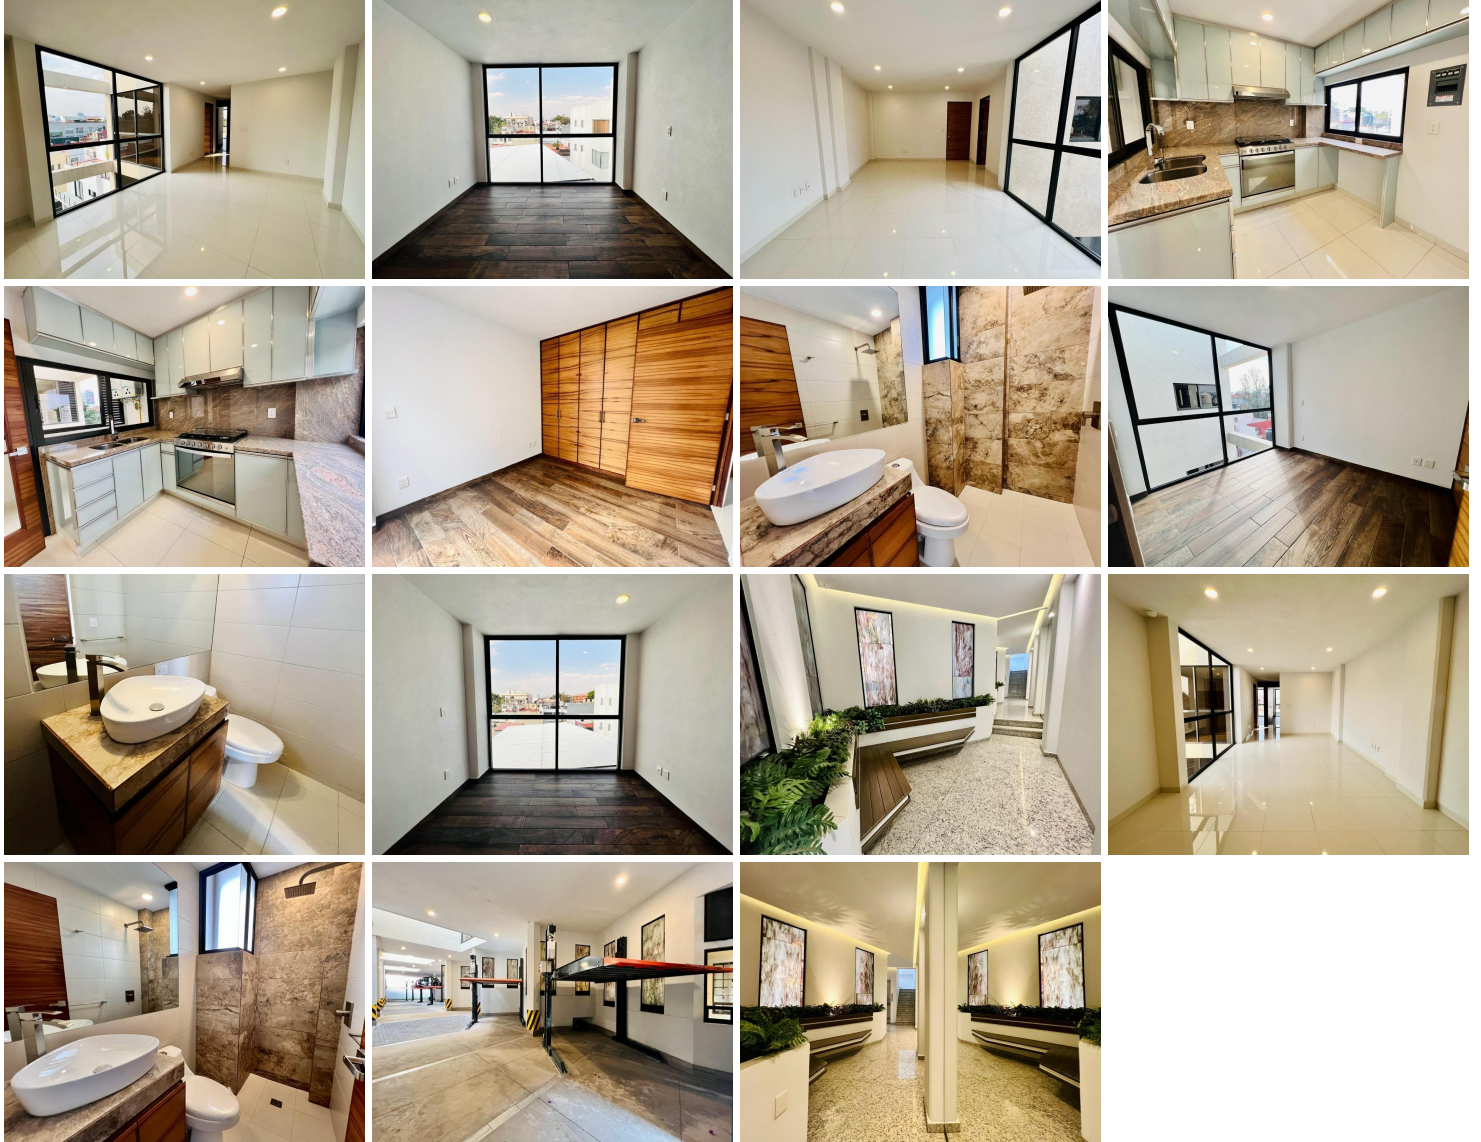

DATOS DEL VENDEDOR

Nombre: contacto@yousoluciones.co

Télefono:5619987766

¡ENCONTRAMOS EL LUGAR PERFECTO PARA TI!

www.pinmx.com