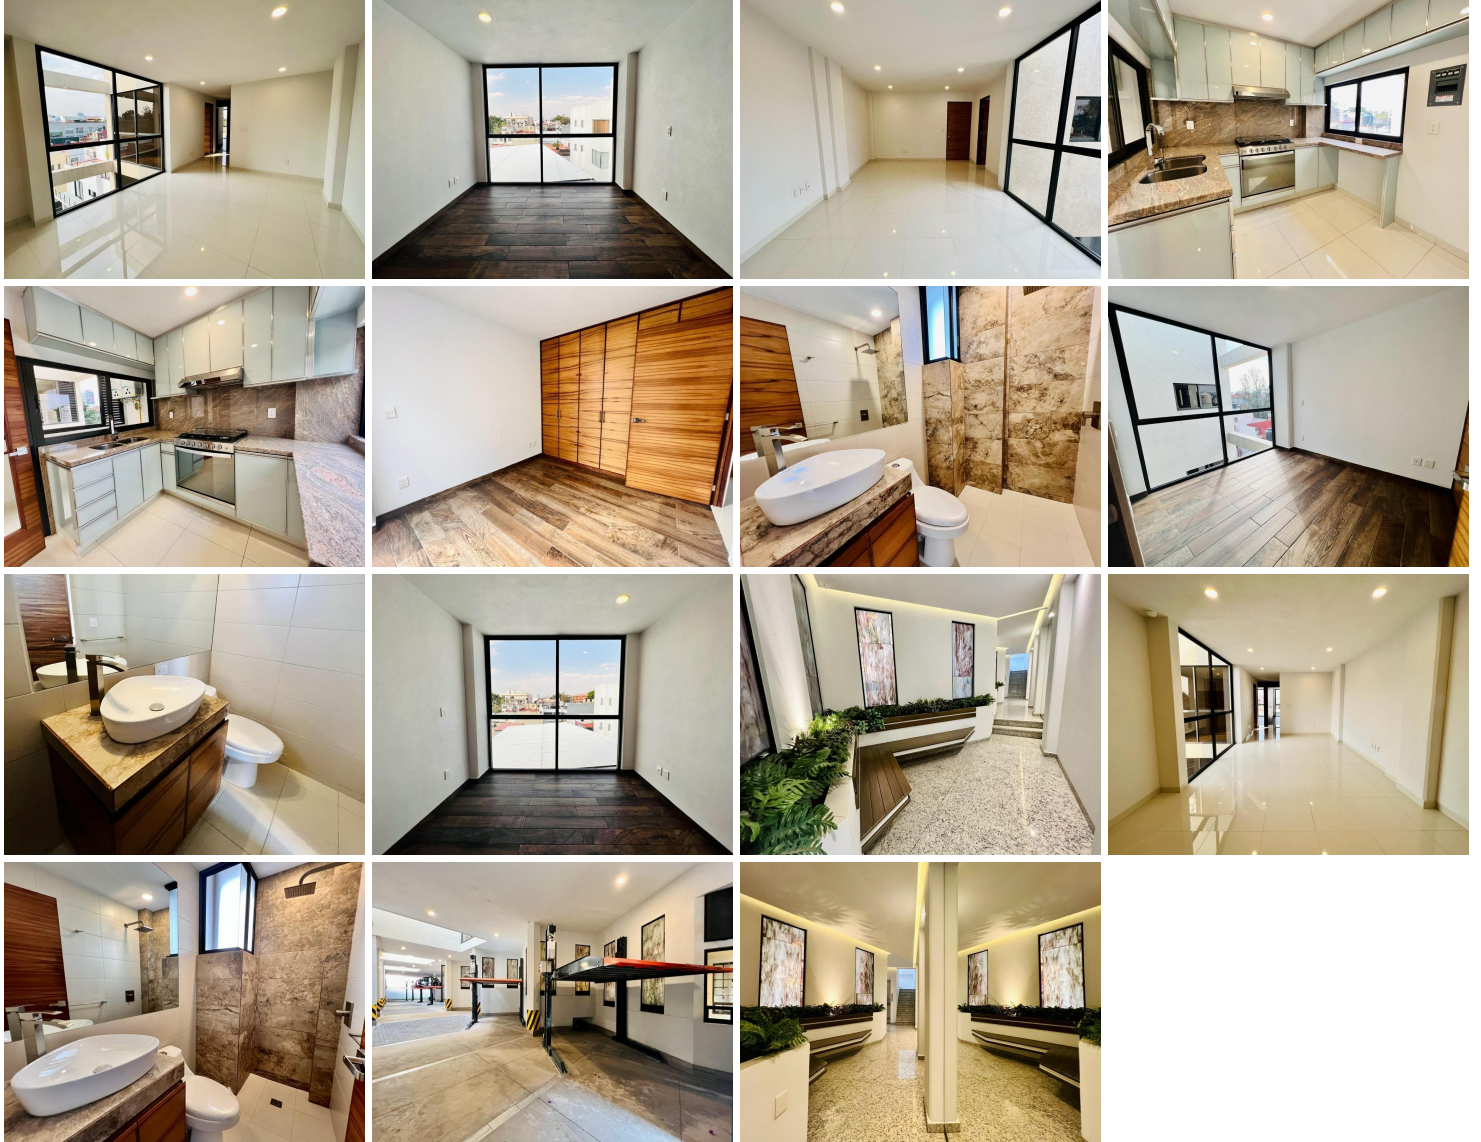

#### COMENTARIOS DEL VENDEDOR

Hermoso Departamento totalmente nuevo y a estrenar, se entrega con excelentes acabados. Edificio de 4 pisos con elevador, 2 departamentos por piso. Características: - 115 m2 habitables - 3 recámaras, con closet - 3 baños completos - 2 estacionamientos fijos - Área de lavado - Cocina integral cerrada - Estancia - Seguridad 24 hrs - Servicio de gas natural - \$2,000.00 mantenimiento Amenidades: Roof garden comunal. Si estás buscando asesoramiento en el proceso de obtener un crédito hipotecario ¡Estamos aquí para ayudarte! Ofrecemos un servicio completo y personalizado para guiarte en cada paso. Desde la evaluación de tu situación financiera hasta la selección de la mejor opción de crédito, nuestro equipo de expertos está comprometido a brindarte la mejor asesoría y apoyo. Nos esforzamos por hacer que el proceso sea sencillo y eficiente. ¡Contáctanos!. EasyBroker ID: EB-MO1536