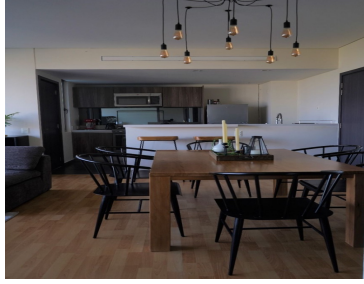

¡ENCONTRAMOS EL LUGAR PERFECTO PARA TI!

www.pinmx.com