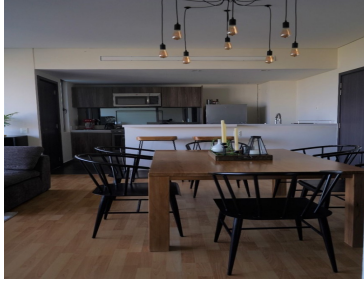

¡ENCONTRAMOS EL LUGAR PERFECTO PARA TI!

www.pinmx.com