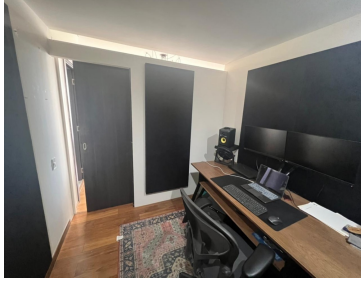

¡ENCONTRAMOS EL LUGAR PERFECTO PARA TI!

www.pinmx.com