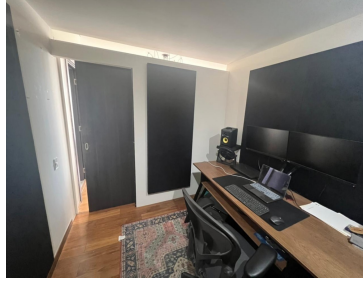

¡ENCONTRAMOS EL LUGAR PERFECTO PARA TI!

www.pinmx.com