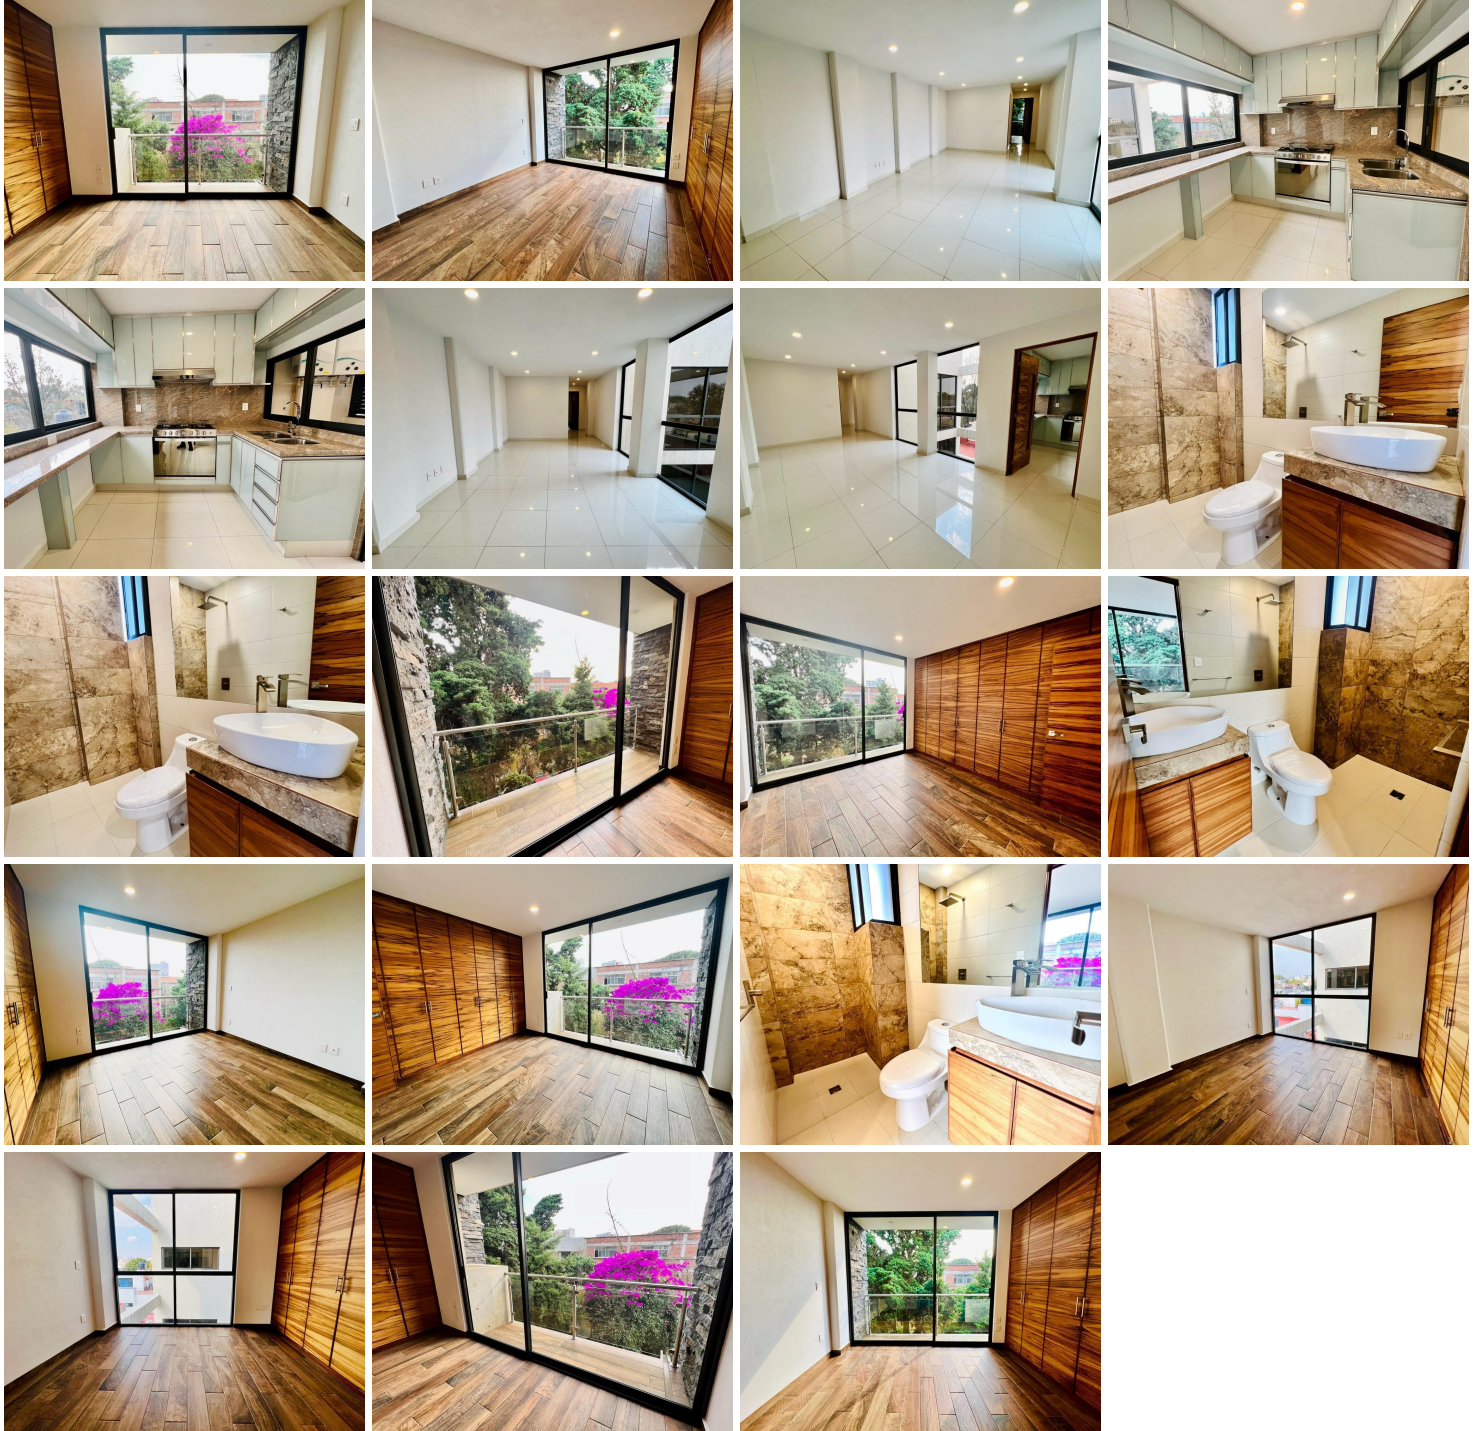

DATOS DEL VENDEDOR

Nombre: contacto@yousoluciones.co

Télefono:5619987766

¡ENCONTRAMOS EL LUGAR PERFECTO PARA TI!

www.pinmx.com