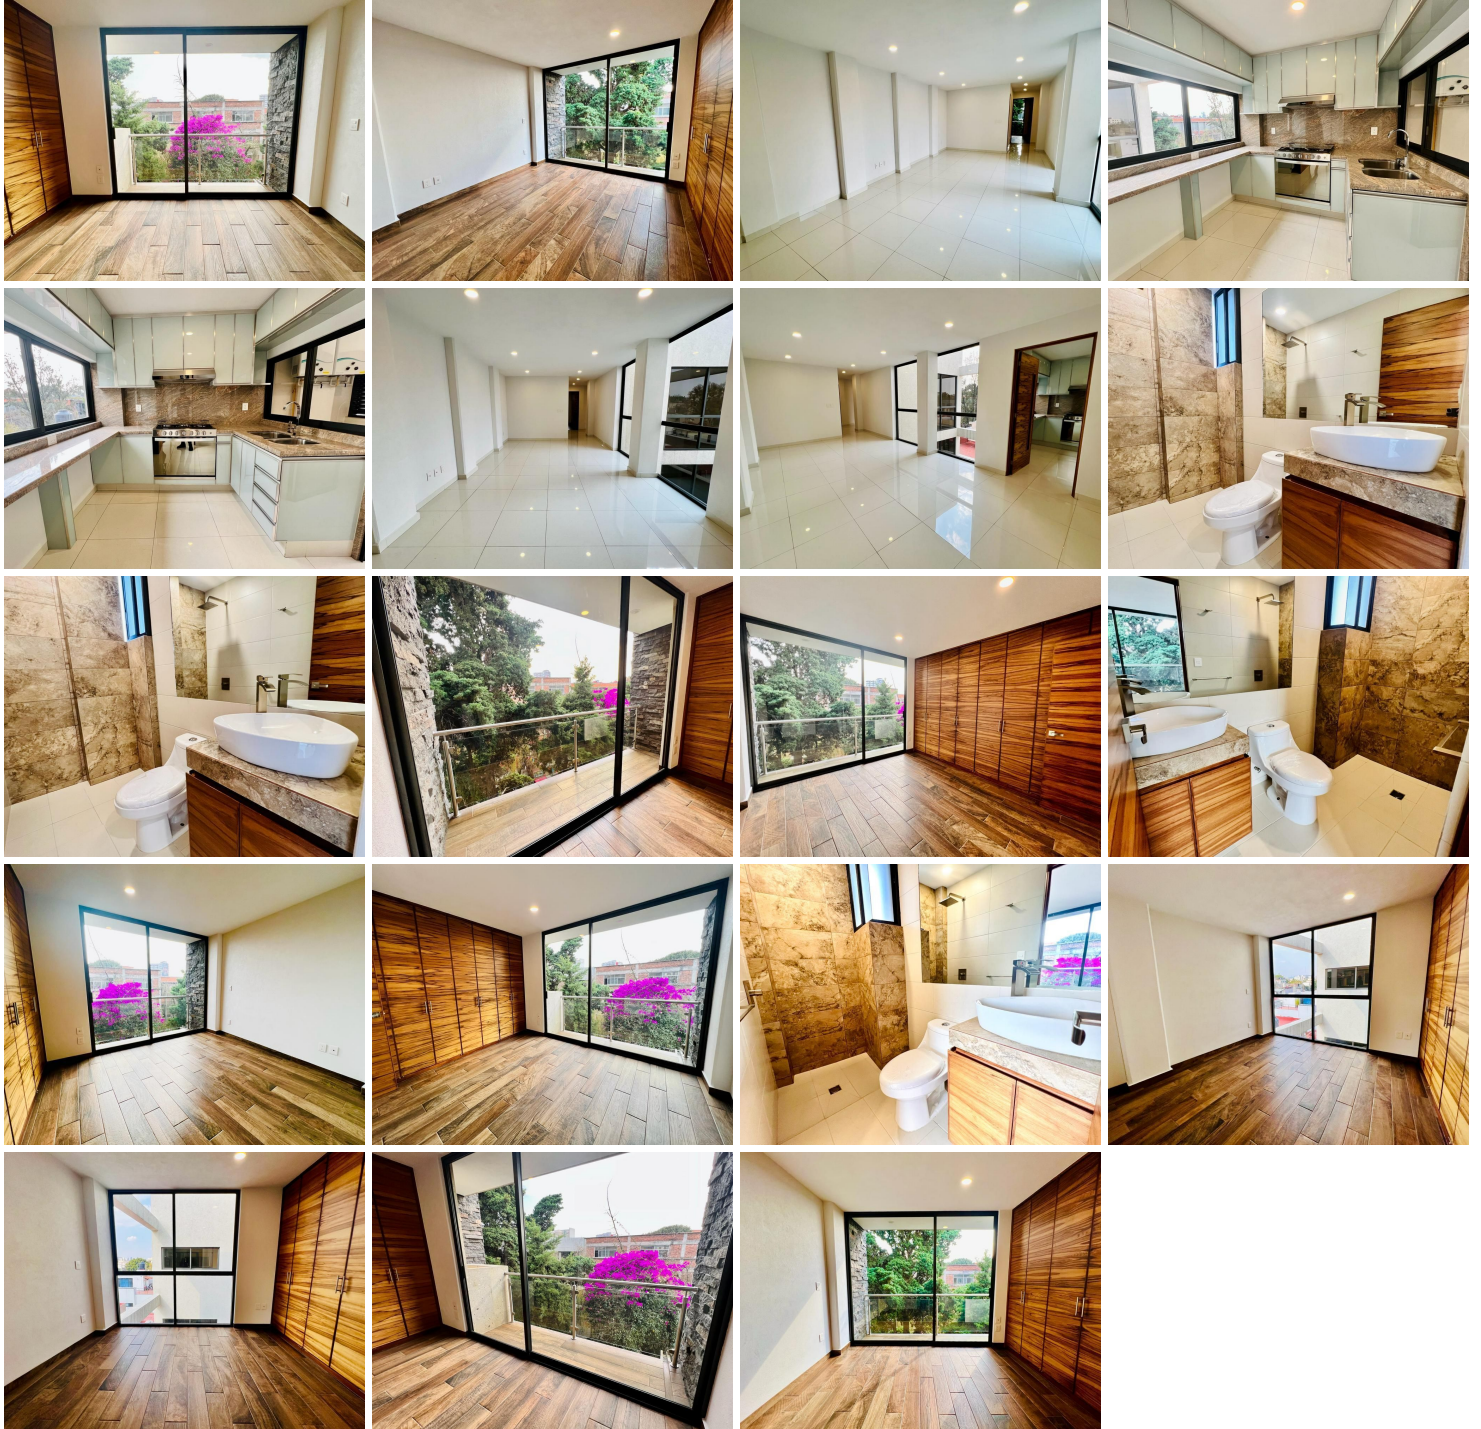

DATOS DEL VENDEDOR

Nombre: contacto@yousoluciones.co

Télefono:5619987766

¡ENCONTRAMOS EL LUGAR PERFECTO PARA TI!

www.pinmx.com