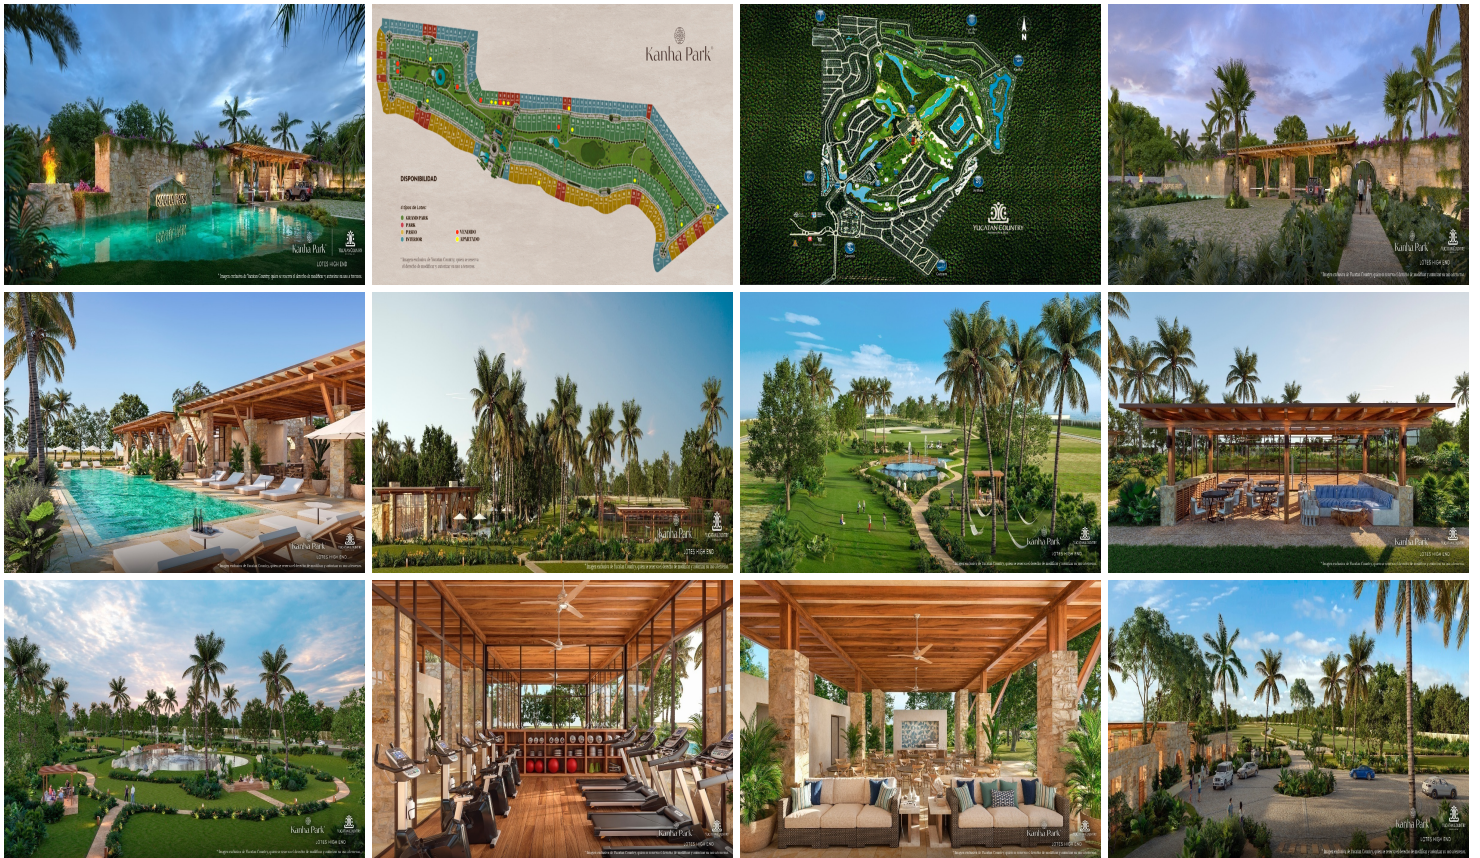

## COMENTARIOS DEL VENDEDOR

Yucatán Country es una comunidad integral de excelencia en México, con una arquitectura de paisaje única, que privilegia el buen vivir en más de 400 hectáreas de entorno natural perfectamente planificadas. Kanha Park es un exclusivo desarrollo, concebido como el profundo encuentro entre el buen vivir y la arquitectura de paisaje, con espacios naturales y amenidades diseñadas para engrandecer la experiencia de vida. Kanha Park cuenta con un diseño que privilegia la vida al aire libre y las actividades naturales. Con más de cincuenta y cinco mil metros cuadrados de áreas verde, ofrece generosos espacios de esparcimiento y libertad. Los lotes PASEO (tienen frente a Paseo del Jaguar) son de 664m2 y son 58 lotes. Precio x m2: \$11,596.39 Amenidades: Cancha de pádel Gimnasio Pista de Jogging Alberca Semi Olímpica Pérgolas Cowork Zona arqueológica Lagos Área de asadores Grand Park Juegos infantiles Mini golf Ludoteca Andadores Deck de Meditación y Yoga. El Park House, es la casa club de Kanha Park. Un espacio emblemático, pensado en toda la familia con patios descubiertos, ludoteca y un espacio de cowork. Además de una área integral de asador con mesas y un cómodo lounge. En su interior encontramos una alberca wellness con carril de nado, un área de camastros y dos canchas de pádel diseñadas con un área social deportiva. Financiamiento: 12, 18, 24 y 36 meses. Fecha de entrega: Diciembre 2025 \*Precio y disponibilidad sujetos a cambio sin previo aviso\* \*Imágenes únicamente para fines ilustrativos \*Solamente se incluye el equipamiento mencionado en la descripción\*. EasyBroker ID: EB-MO1364