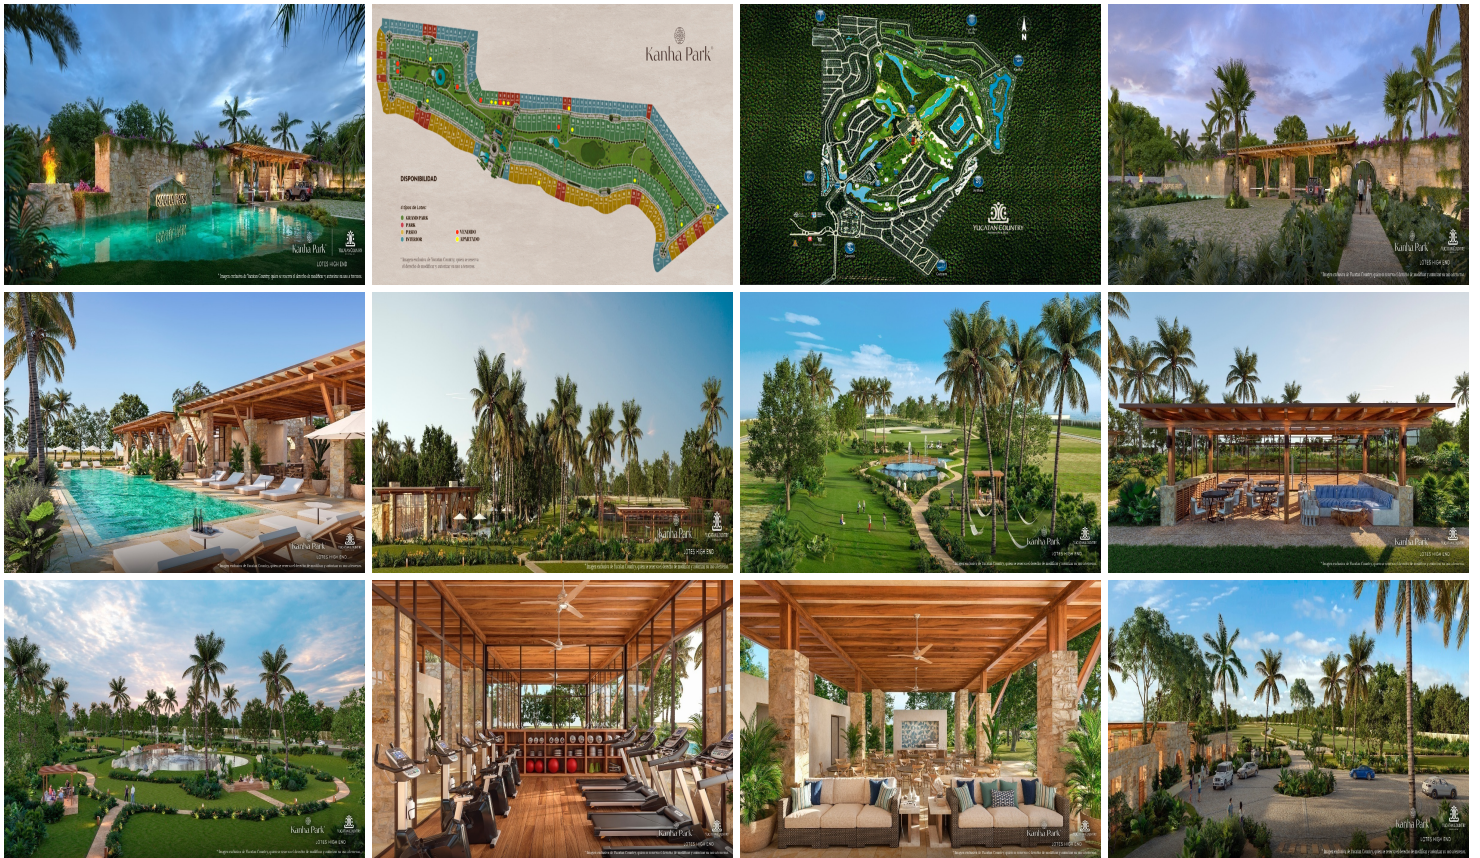

DATOS DEL VENDEDOR

Nombre: contacto@horizonteinmobiliario.com

Télefono:9994538999

¡ENCONTRAMOS EL LUGAR PERFECTO PARA TI!

www.pinmx.com