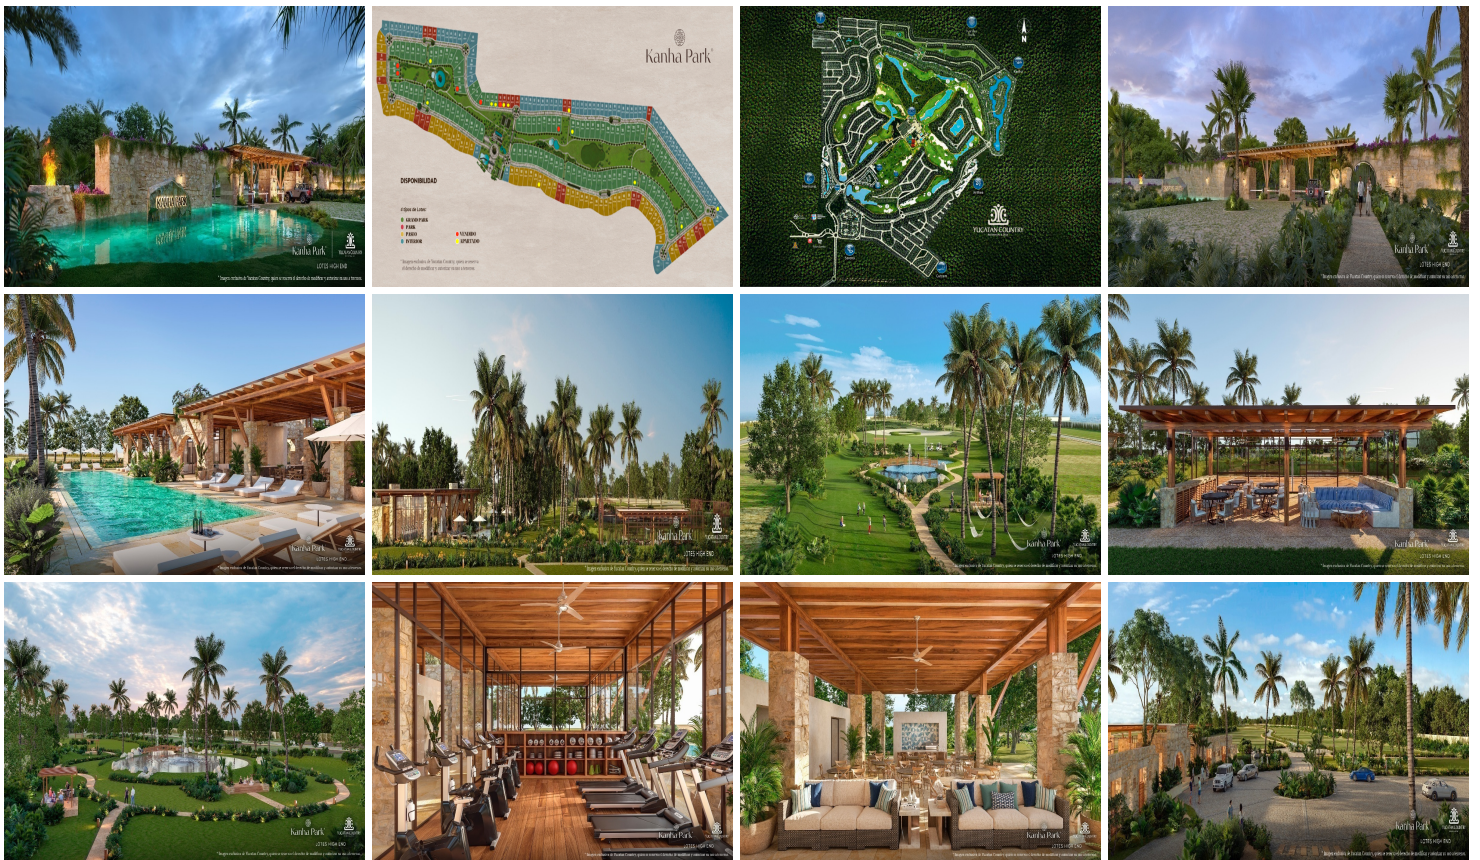

DATOS DEL VENDEDOR

Nombre: contacto@horizonteinmobiliario.com

Télefono:9994538999

¡ENCONTRAMOS EL LUGAR PERFECTO PARA TI!

www.pinmx.com