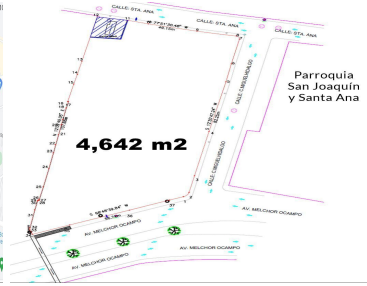

www.pinmx.com