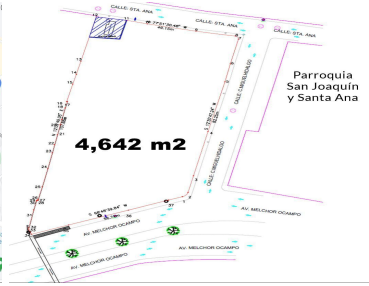

www.pinmx.com