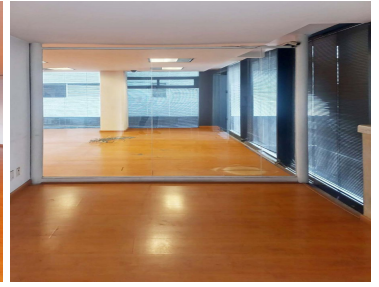

¡ENCONTRAMOS EL LUGAR PERFECTO PARA TI!

www.pinnmx.com