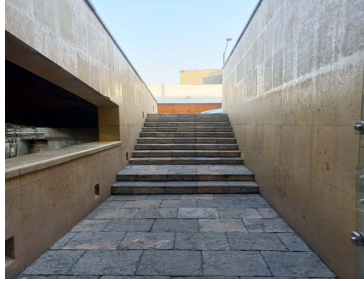

¡ENCONTRAMOS EL LUGAR PERFECTO PARA TI!

www.pinnmx.com