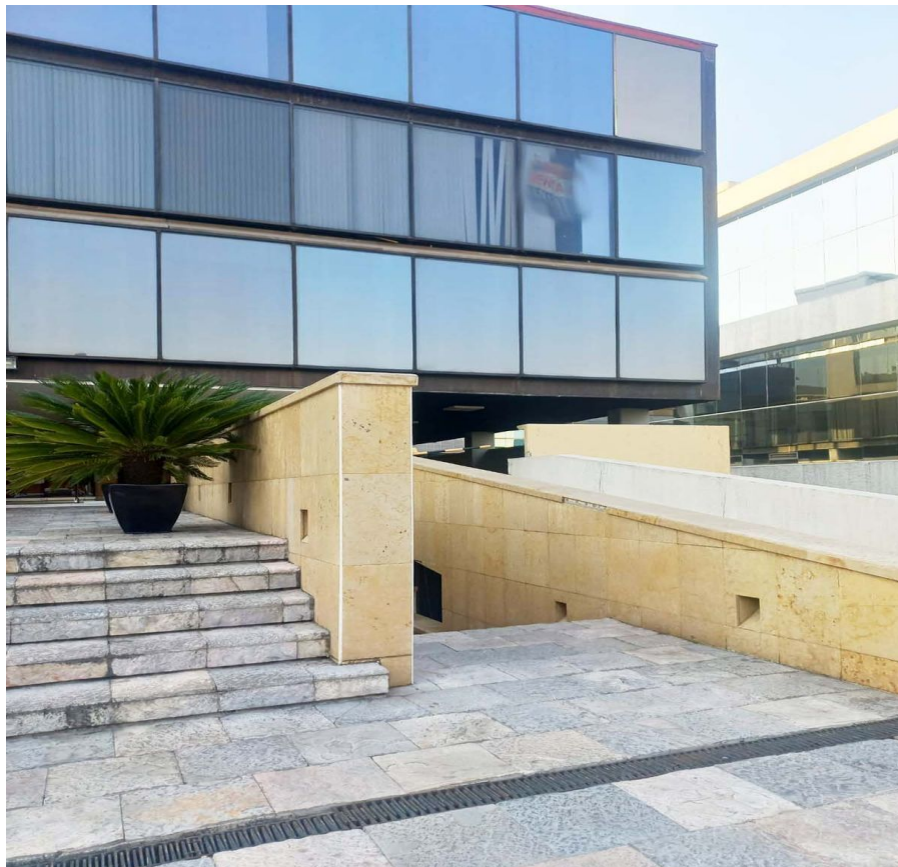

¡ENCONTRAMOS EL LUGAR PERFECTO PARA TI!

Código:
19667

\$ 49,500.00 MXN

¡ENCONTRAMOS EL LUGAR PERFECTO PARA TI!

Local comercial ubicado en Bosque de Ciruelos(1683)

Calle: Bosque de Ciruelos **Col:** Bosque de las Lomas,
Miguel Hidalgo, Ciudad de México

COMENTARIOS DEL VENDEDOR

Local comercial ubicado en Bosque de Ciruelos En una de las mejores calles comerciales, de Bosques de las Lomas. Ideal para una tienda, consultorio, cafetería, clínica, etc. 150 m2. Cinco cubículos, los cuales, se pueden modificar, según, se requiera. A pie de calle. No hay que entrar por el lobby del edificio. Tiene acceso directo. Dos lugares de estacionamiento fijos. A unos metros, hay estacionamiento público. No incluye I.V.A: Asesoría hipotecaria gratuita. Info: 5525592627 Whatsapp: 5589262121. EasyBroker ID: EB-MO1277