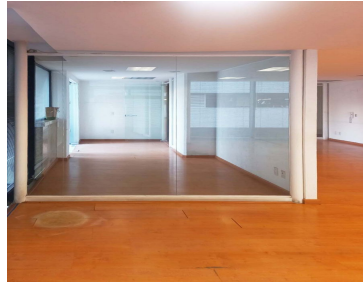

¡ENCONTRAMOS EL LUGAR PERFECTO PARA TI!

www.pinmx.com