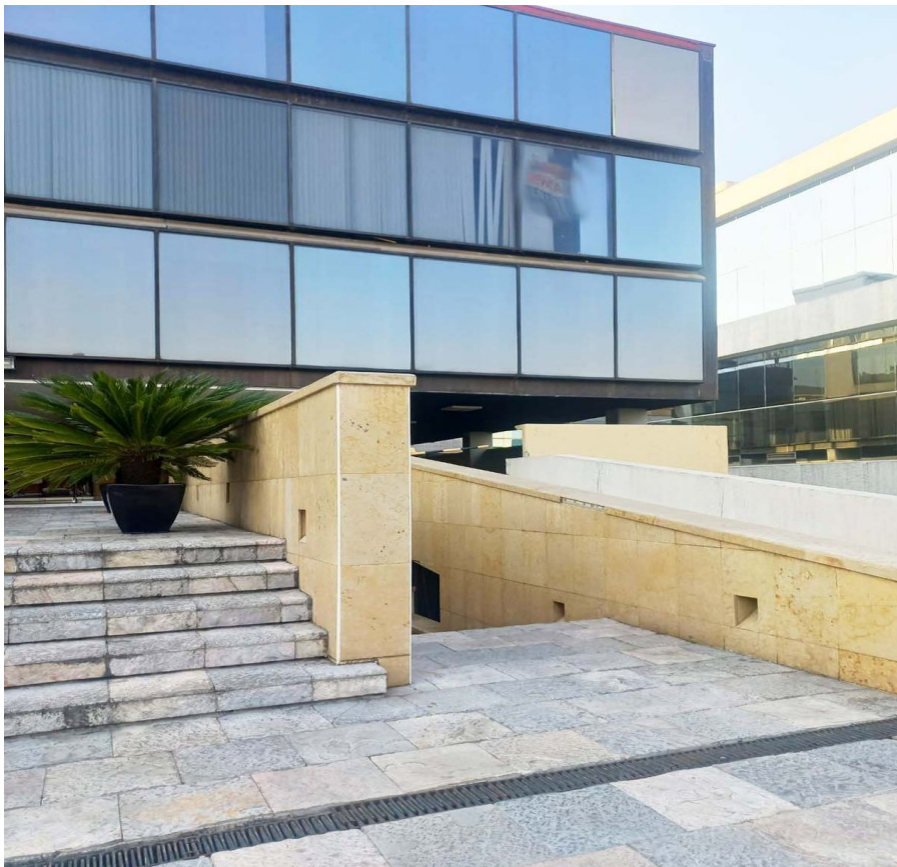

¡ENCONTRAMOS EL LUGAR PERFECTO PARA TI!

Código:
19667

\$ 49,500.00 MXN

¡ENCONTRAMOS EL LUGAR PERFECTO PARA TI!

Local comercial ubicado en Bosque de Ciruelos(1683)

Calle: Bosque de Ciruelos **Col:** Bosque de las Lomas,
Miguel Hidalgo, Ciudad de México

COMENTARIOS DEL VENDEDOR

Local comercial ubicado en Bosque de Ciruelos En una de las mejores calles comerciales, de Bosques de las Lomas. Ideal para una tienda, consultorio, cafetería, clínica, etc. 150 m2. Cinco cubículos, los cuales, se pueden modificar, según, se requiera. A pie de calle. No hay que entrar por el lobby del edificio. Tiene acceso directo. Dos lugares de estacionamiento fijos. A unos metros, hay estacionamiento público. No incluye I.V.A: Asesoría hipotecaria gratuita. Info: 5525592627 Whatsapp: 5589262121. EasyBroker ID: EB-MO1277