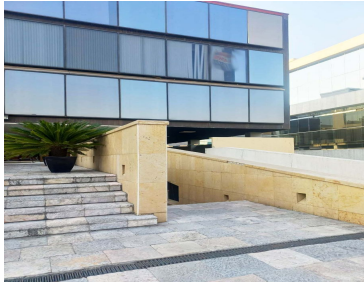

¡ENCONTRAMOS EL LUGAR PERFECTO PARA TI!

www.pinnmx.com