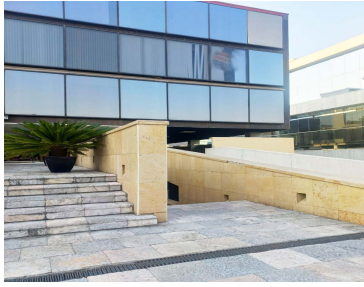

¡ENCONTRAMOS EL LUGAR PERFECTO PARA TI!

www.pinnmx.com