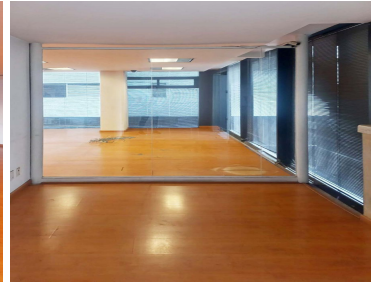

¡ENCONTRAMOS EL LUGAR PERFECTO PARA TI!

www.pinnmx.com