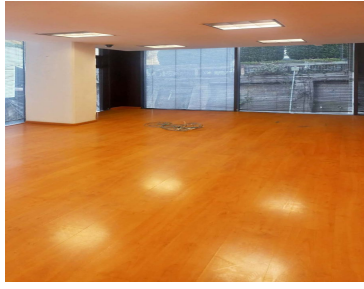

¡ENCONTRAMOS EL LUGAR PERFECTO PARA TI!

www.pinnmx.com