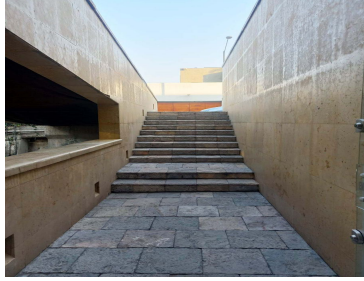

¡ENCONTRAMOS EL LUGAR PERFECTO PARA TI!

www.pinnmx.com