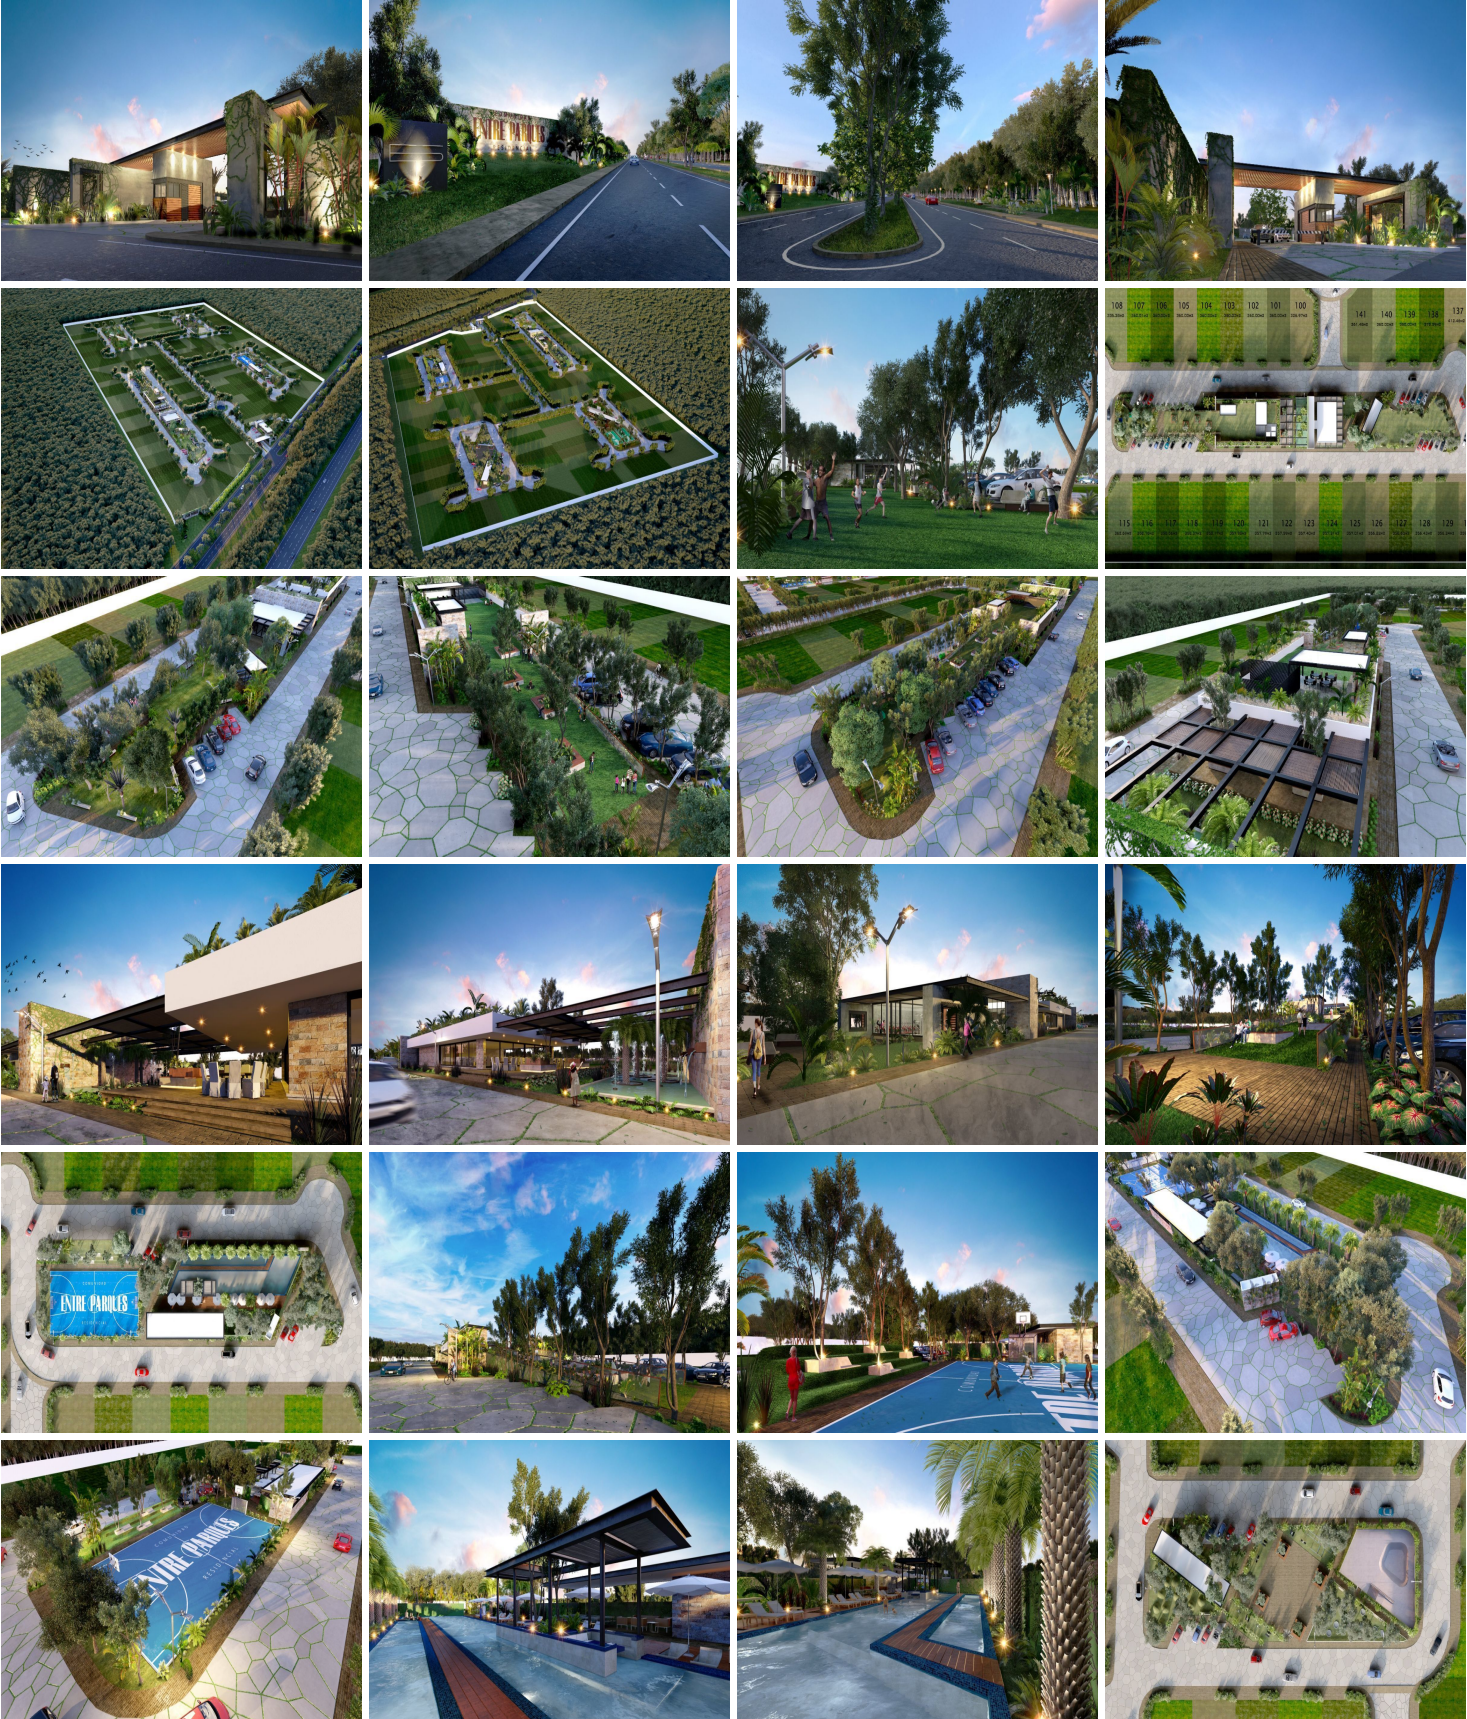

DATOS DEL VENDEDOR

Nombre: administracion@alur.mx

Teléfono:81 8315 1637

¡ENCONTRAMOS EL LUGAR PERFECTO PARA TI!