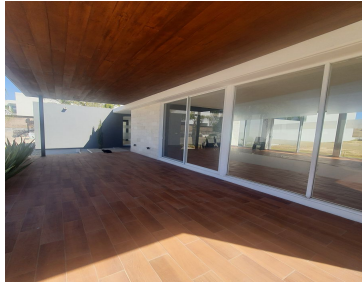

¡ENCONTRAMOS EL LUGAR PERFECTO PARA TI!

www.pinmx.com