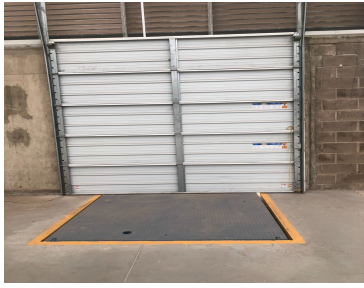

www.pinmx.com