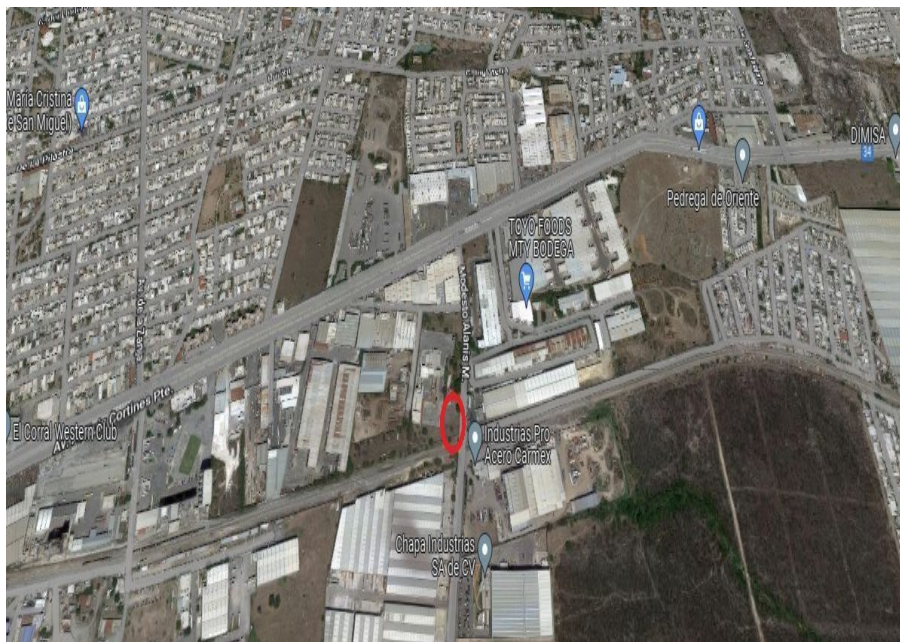

¡ENCONTRAMOS EL LUGAR PERFECTO PARA TI!

Código:
19717

\$ 5,500.00 MXN

¡ENCONTRAMOS EL LUGAR PERFECTO PARA TI!

Esquina, 2,860 mts2 Guadalupe Nuevo León , vocación industrial

Calle: modesto alanis **Col:** Misión del Valle,
Guadalupe, Nuevo León

COMENTARIOS DEL VENDEDOR

Terreno en Esquina, En Venta Misión del Valle, Suso de Suelo Industrial, ideal para Bodega 2,860 mts2 \$5,500 pesos mt2 informes 818-253-8453. EasyBroker ID: EB-KO9682

DATOS DEL VENDEDOR