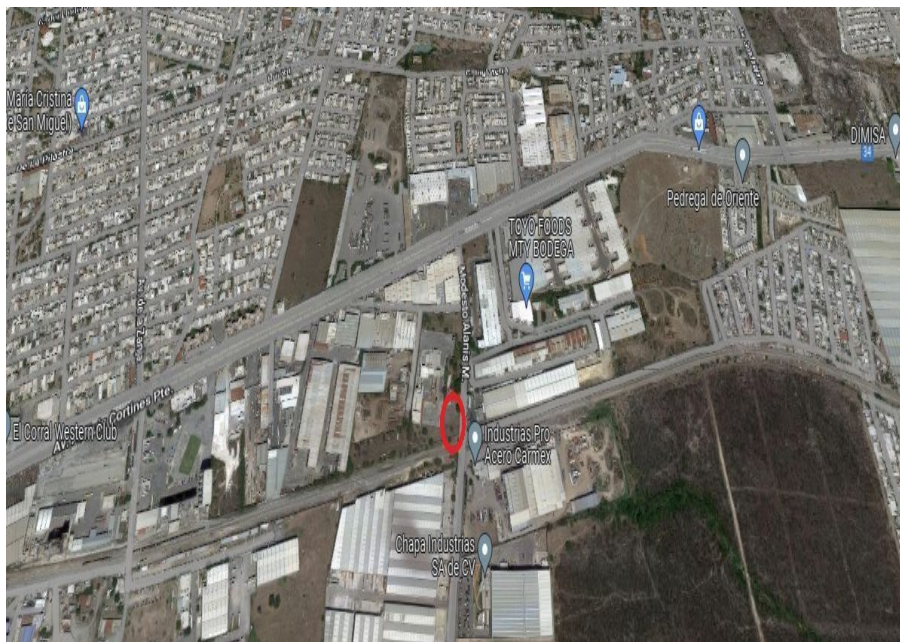

¡ENCONTRAMOS EL LUGAR PERFECTO PARA TI!

Código:  
19717

\$ 5,500.00 MXN

¡ENCONTRAMOS EL LUGAR PERFECTO PARA TI!

**Esquina, 2,860 mts2 Guadalupe Nuevo León , vocación industrial**

**Calle:** modesto alanis **Col:** Misión del Valle,  
Guadalupe, Nuevo León

### COMENTARIOS DEL VENDEDOR

Terreno en Esquina, En Venta Misión del Valle, Suso de Suelo Industrial, ideal para Bodega 2,860 mts2 \$5,500 pesos mt2 informes 818-253-8453. EasyBroker ID: EB-KO9682