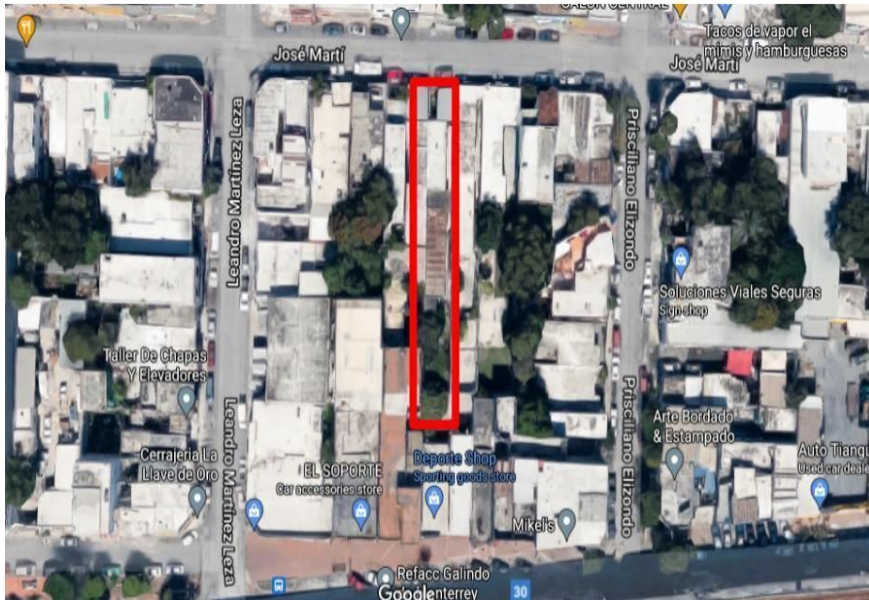

¡ENCONTRAMOS EL LUGAR PERFECTO PARA TI!

Código:  
19721

\$ 3,100,000.00 MXN

¡ENCONTRAMOS EL LUGAR PERFECTO PARA TI!

**Terreno de 347 mts2 Terreno zona Centro Col Madero**  
**Calle: jose marti Col: Francisco I Madero,**  
**Monterrey, Nuevo León**

### COMENTARIOS DEL VENDEDOR

En Venta Se vende terreno de 347 mt2 en la Col Madero facil acceso. 56 mt de Fondo x 6.7 de Frente. Incormes 818-253-8453  
mty@kinglocation.com. EasyBroker ID: EB-IF9306