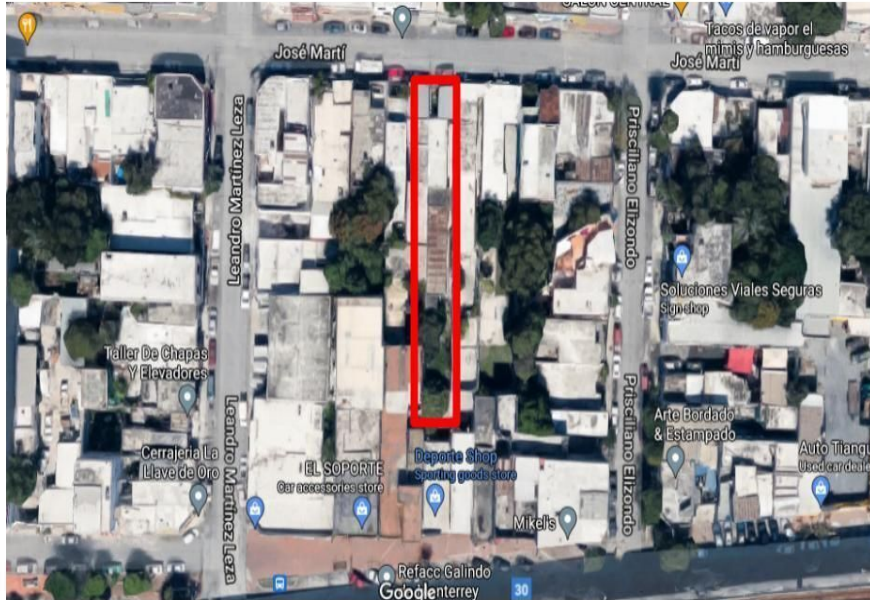

¡ENCONTRAMOS EL LUGAR PERFECTO PARA TI!

Código:
19721

\$ 3,100,000.00 MXN

¡ENCONTRAMOS EL LUGAR PERFECTO PARA TI!

Terreno de 347 mts2 Terreno zona Centro Col Madero
Calle: jose marti Col: Francisco I Madero,
Monterrey, Nuevo León

COMENTARIOS DEL VENDEDOR

En Venta Se vende terreno de 347 mt2 en la Col Madero facil acceso. 56 mt de Fondo x 6.7 de Frente. Incormes 818-253-8453
 mty@kinglocation.com. EasyBroker ID: EB-IF9306

DATOS DEL VENDEDOR