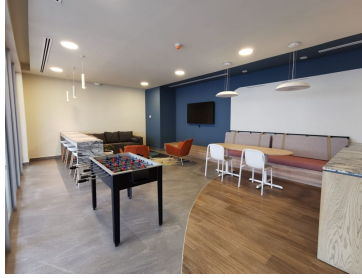

¡ENCONTRAMOS EL LUGAR PERFECTO PARA TI!

www.pinmx.com