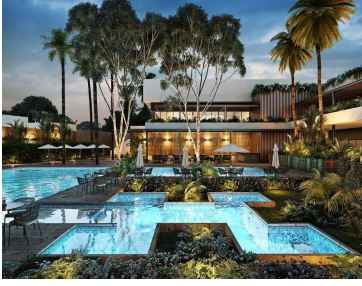

¡ENCONTRAMOS EL LUGAR PERFECTO PARA TI!

www.pinmx.com