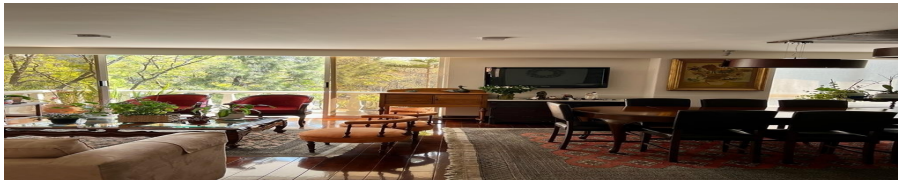

¡ENCONTRAMOS EL LUGAR PERFECTO PARA TI!

Código:
19731

$ 7,500,000.00 MXN

¡ENCONTRAMOS EL LUGAR PERFECTO PARA TI!

DEPARTAMENTO EN VENTA EN ZONA SUR DE LA CIUDAD

Calle: Circuito Fuentes Del Pedregal **Col:** Ampliación Fuentes del Pedregal,
Tlalpan, Ciudad de México

COMENTARIOS DEL VENDEDOR

Lindo departamento ubicado en una de las exclusivas zonas del sur de la CDMX, se encuentra frente a un bello parque y con vista a los volcanes mismo que le dan una vista privilegiada al departamento que esta en el 2o piso con balcón. El departamento esta completamente remodelado de todo a todo. Este cuenta con una linda cocina de granito refrigerador doble, horno empotrado , horno de micro ondas, alacena. Sala, comedor con balcón, 1/2 baño de visitas y un amplio walking closet para blancos y varios. La recamara principal con linda vista al parque y con un amplio vestidor y baño. La segunda recamara con closet y baño. Cuarto de lavado con ventilación natural y cuarto de servicio con baño. Todo el departamento tiene hermoso piso de madera tzalam, persianas y blackout en recámaras. Marmol con canceles templados en baños. EasyBroker ID: EB-MO2863

2 2 160.00 2

DATOS DEL VENDEDOR

Nombre: sk.kontacto@gmail.com

Télefono:5538691010

¡ENCONTRAMOS EL LUGAR PERFECTO PARA TI!