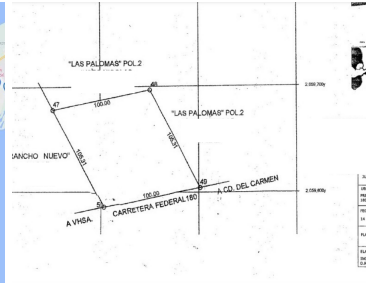

www.pinnmx.com