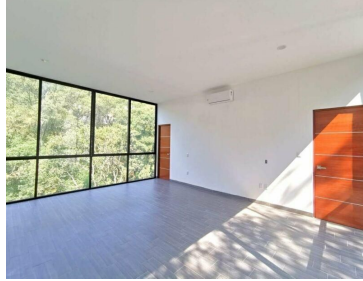

DATOS DEL VENDEDOR

Nombre: comercializacion@jucali.m

Télefono:3311335984

¡ENCONTRAMOS EL LUGAR PERFECTO PARA TI!

www.pinmx.com