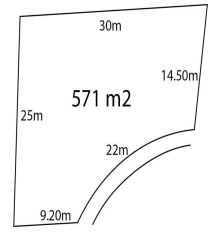

www.pinnmx.com