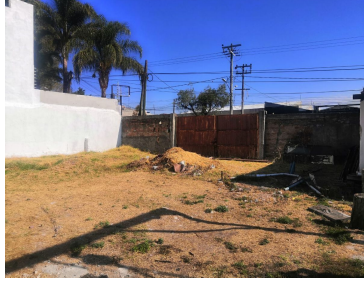

¡ENCONTRAMOS EL LUGAR PERFECTO PARA TI!

www.pinmx.com