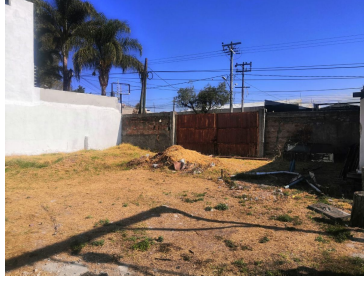

¡ENCONTRAMOS EL LUGAR PERFECTO PARA TI!

www.pinmx.com