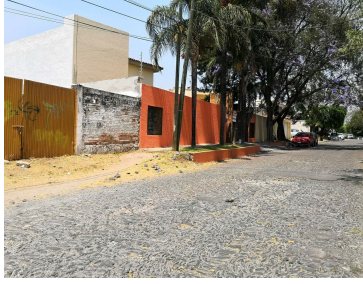

¡ENCONTRAMOS EL LUGAR PERFECTO PARA TI!

www.pinmx.com