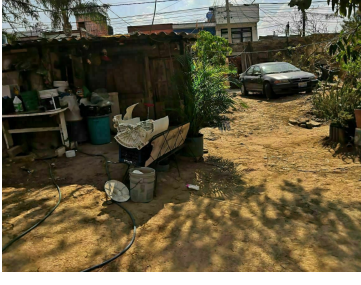

¡ENCONTRAMOS EL LUGAR PERFECTO PARA TI!

www.pinmx.com