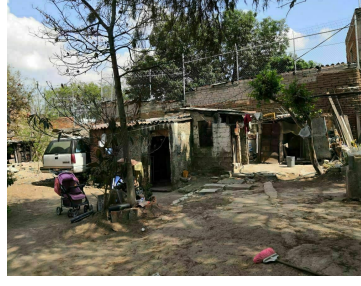

¡ENCONTRAMOS EL LUGAR PERFECTO PARA TI!

www.pinmx.com