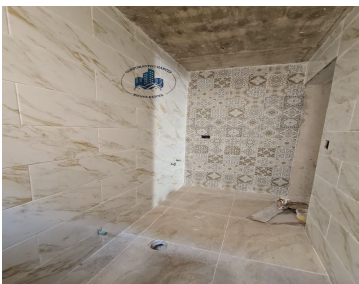

¡ENCONTRAMOS EL LUGAR PERFECTO PARA TI!

www.pinmx.com