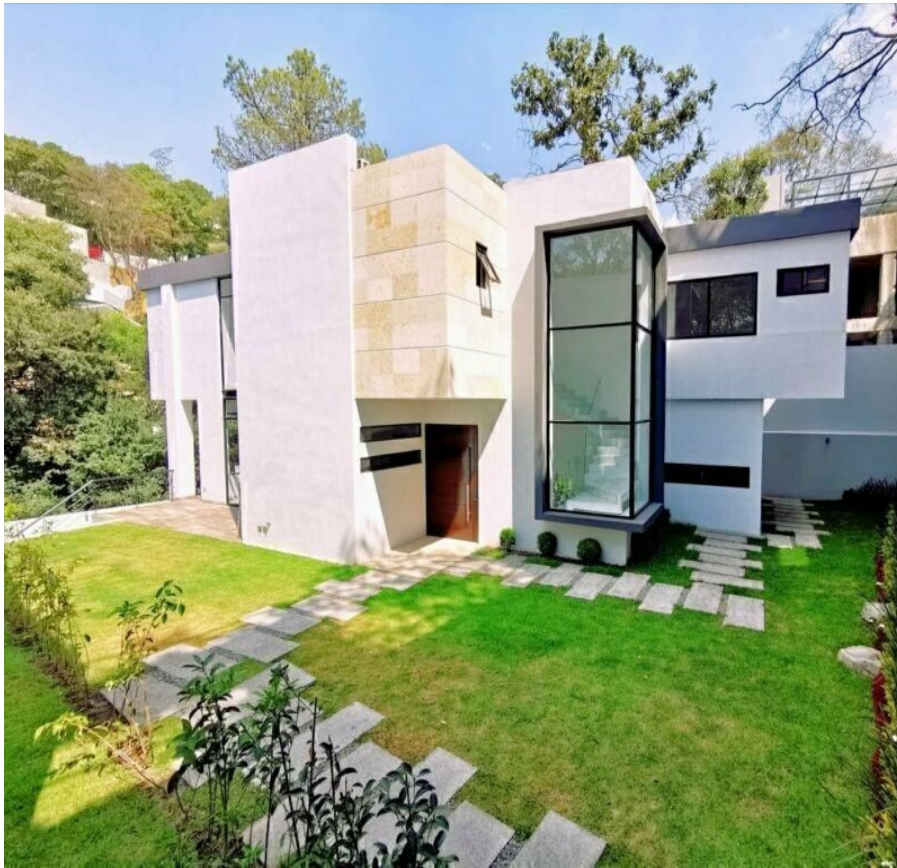

¡ENCONTRAMOS EL LUGAR PERFECTO PARA TI!

Código:  
19756

\$ 11,960,000.00 MXN

¡ENCONTRAMOS EL LUGAR PERFECTO PARA TI!

### Se vende Residencia en Condado de Sayavedra

**Calle:** Cheviot **Col:** Condado de Sayavedra,  
Atizapán de Zaragoza, México

#### COMENTARIOS DEL VENDEDOR

Hermosa residencia a estrenar en Condado de Sayavedra. Vive rodeado de naturaleza con total tranquilidad, confort y elegancia. Amplísima casa con acabados de primera. La casa se encuentra ubicada en un condominio de tres residencias. Todas ellas con un diseños exclusivo! La casa cuenta con en su planta baja con una amplia y equipada cocina integral, sala y comedor con unas excelentes dimensiones, baño de visitas y un bellissimo jardín. En Planta alta se encuentran las habitaciones todas ellas con un inmenso baño vestidor . Las tres casas del condominio comparten elevador. Te invitamos a que la conozcas y experimentes la sensación de vivir en este exclusivo lugar. EasyBroker ID: EB-MO2721