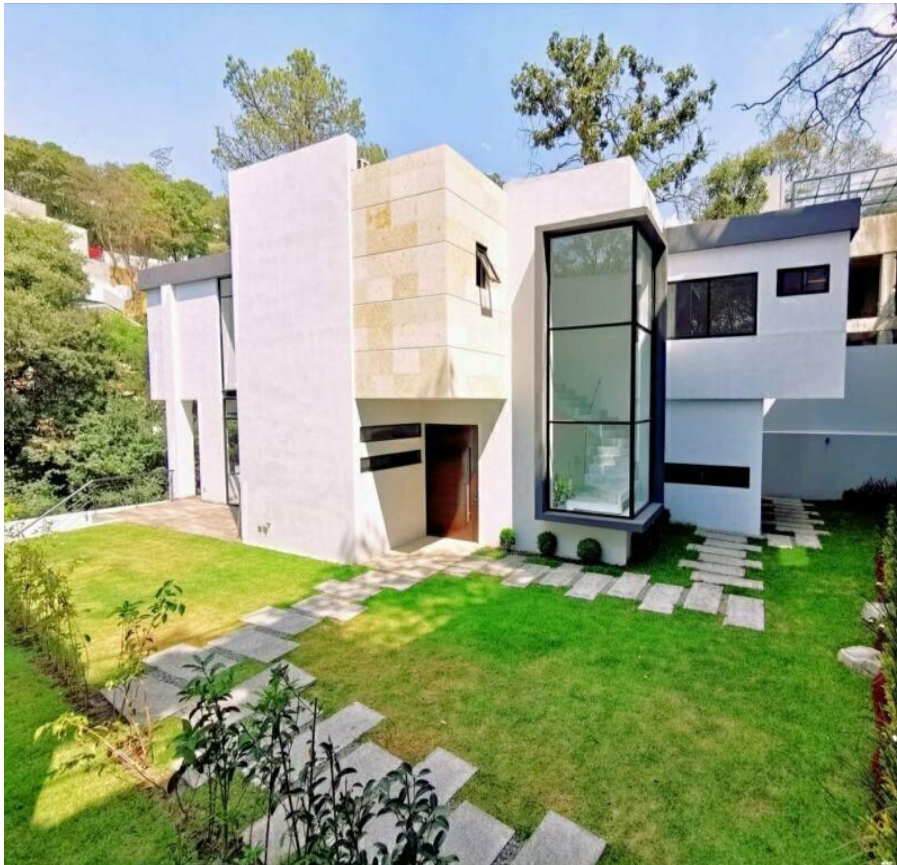

¡ENCONTRAMOS EL LUGAR PERFECTO PARA TI!

Código:  
19756

\$ 11,960,000.00 MXN

¡ENCONTRAMOS EL LUGAR PERFECTO PARA TI!

### Se vende Residencia en Condado de Sayavedra

**Calle:** Cheviot **Col:** Condado de Sayavedra,  
Atizapán de Zaragoza, México

#### COMENTARIOS DEL VENDEDOR

Hermosa residencia a estrenar en Condado de Sayavedra. Vive rodeado de naturaleza con total tranquilidad, confort y elegancia. Amplísima casa con acabados de primera. La casa se encuentra ubicada en un condominio de tres residencias. Todas ellas con un diseños exclusivo! La casa cuenta con en su planta baja con una amplia y equipada cocina integral, sala y comedor con unas excelentes dimensiones, baño de visitas y un bellissimo jardín. En Planta alta se encuentran las habitaciones todas ellas con un inmenso baño vestidor . Las tres casas del condominio comparten elevador. Te invitamos a que la conozcas y experimentes la sensación de vivir en este exclusivo lugar. EasyBroker ID: EB-MO2721