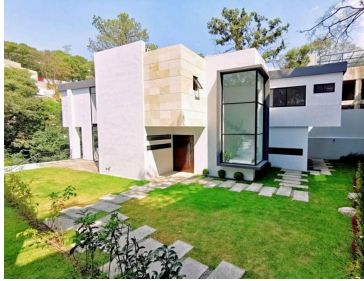

DATOS DEL VENDEDOR

Nombre: comercializacion@jucali.m

Télefono:3311335984

¡ENCONTRAMOS EL LUGAR PERFECTO PARA TI!

www.pinmx.com