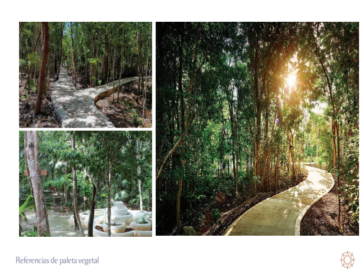

UBICACION
LOCATION

PLAN MAESTRO
MASTER PLAN

Etapa 1 y 2

GREEN SCHOOL
LA ESCUELA MÁS IMPORTANTE

En el corazón de SELVAZAMA, surge una de las escuelas más importantes del mundo. Diseñada en un espacio de 10 hectáreas, esta escuela es un ejemplo de arquitectura sostenible y diseño innovador. El proyecto es el resultado de la colaboración entre el arquitecto y el cliente, buscando crear un espacio que inspire y eduque. La escuela cuenta con un programa que incluye actividades académicas y deportivas, así como un espacio para el arte y la música. El edificio está diseñado para ser un espacio que inspire y eduque. El proyecto es el resultado de la colaboración entre el arquitecto y el cliente, buscando crear un espacio que inspire y eduque.

SELVAZAMA, UN NUEVO
DESPERTAR EN TULUM

SELVAZAMA, A NEW
AWAKENING IN TULUM

Gracias al diseño generado por Arca Zentz, Casa SELVAZAMA es un espacio que se integra con el entorno natural y urbano de Tulum. Ubicada en una de las zonas más privilegiadas de la Riviera Maya, esta nueva escuela pretende destacar como un lugar de inspiración y aprendizaje. El proyecto es el resultado de la colaboración entre el arquitecto y el cliente, buscando crear un espacio que inspire y eduque. La escuela cuenta con un programa que incluye actividades académicas y deportivas, así como un espacio para el arte y la música. El edificio está diseñado para ser un espacio que inspire y eduque.

What is destined to happen will always
happen in a unique, magical and
wonderful way to manifest itself!