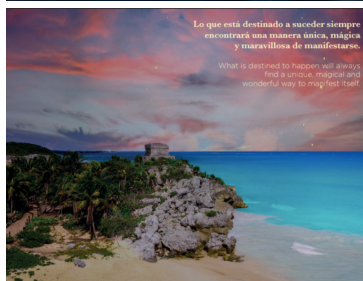

What is destined to happen will always
happen in a unique, magical and
wonderful way to manifest itself!