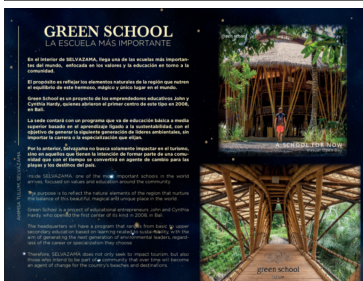

Equipo urbano con materiales naturales

GREEN SCHOOL
LA ESCUELA MÁS IMPORTANTE

En el corazón de SELVAZAMA, surge una de las escuelas más importantes del mundo. Diseñada en un espacio de 10 hectáreas, esta escuela es un ejemplo de arquitectura sostenible y diseño innovador. El proyecto es el resultado de la colaboración entre el arquitecto y el cliente, buscando crear un espacio que inspire y eduque. La escuela cuenta con un programa que incluye actividades académicas y deportivas, así como un espacio para el arte y la música. El edificio está diseñado para ser un espacio que inspire y eduque. El proyecto es el resultado de la colaboración entre el arquitecto y el cliente, buscando crear un espacio que inspire y eduque.