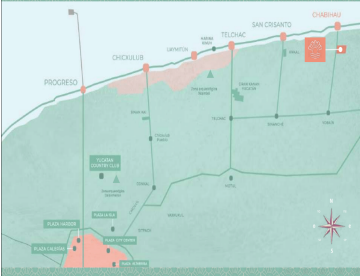

DATOS DEL VENDEDOR

Nombre: magaly@arumarealestate.com

Teléfono: 9994470331

¡ENCONTRAMOS EL LUGAR PERFECTO PARA TI!

www.pinmx.com