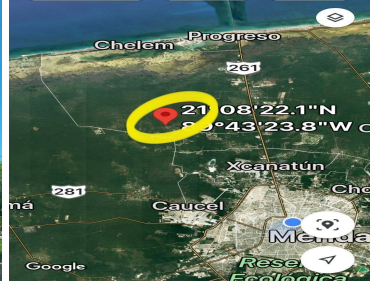

DATOS DEL VENDEDOR

Nombre: magaly@arumarealestate.c

Télefono:9994470331

¡ENCONTRAMOS EL LUGAR PERFECTO PARA TI!

www.pinmx.com