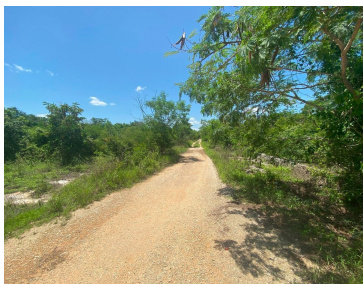

DATOS DEL VENDEDOR

Nombre: magaly@arumarealestate.c

Télefono:9994470331

¡ENCONTRAMOS EL LUGAR PERFECTO PARA TI!

www.pinmx.com