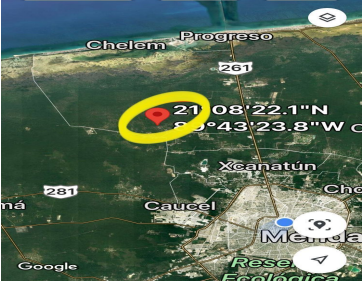

DATOS DEL VENDEDOR

Nombre: magaly@arumarealestate.c

Télefono:9994470331

¡ENCONTRAMOS EL LUGAR PERFECTO PARA TI!

www.pinmx.com