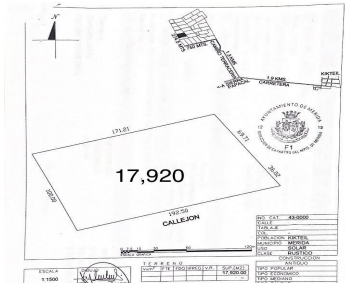

DATOS DEL VENDEDOR

Nombre: magaly@arumarealestate.c

Télefono:9994470331

¡ENCONTRAMOS EL LUGAR PERFECTO PARA TI!

www.pinmx.com