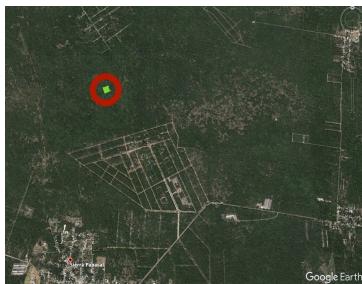

DATOS DEL VENDEDOR

Nombre: magaly@arumarealestate.c

Télefono:9994470331

¡ENCONTRAMOS EL LUGAR PERFECTO PARA TI!

www.pinmx.com