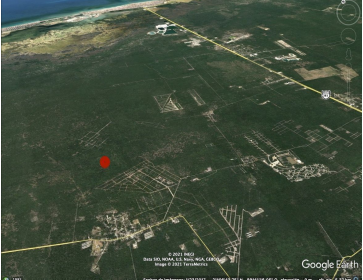

DATOS DEL VENDEDOR

Nombre: magaly@arumarealestate.c

Télefono:9994470331

¡ENCONTRAMOS EL LUGAR PERFECTO PARA TI!

www.pinmx.com