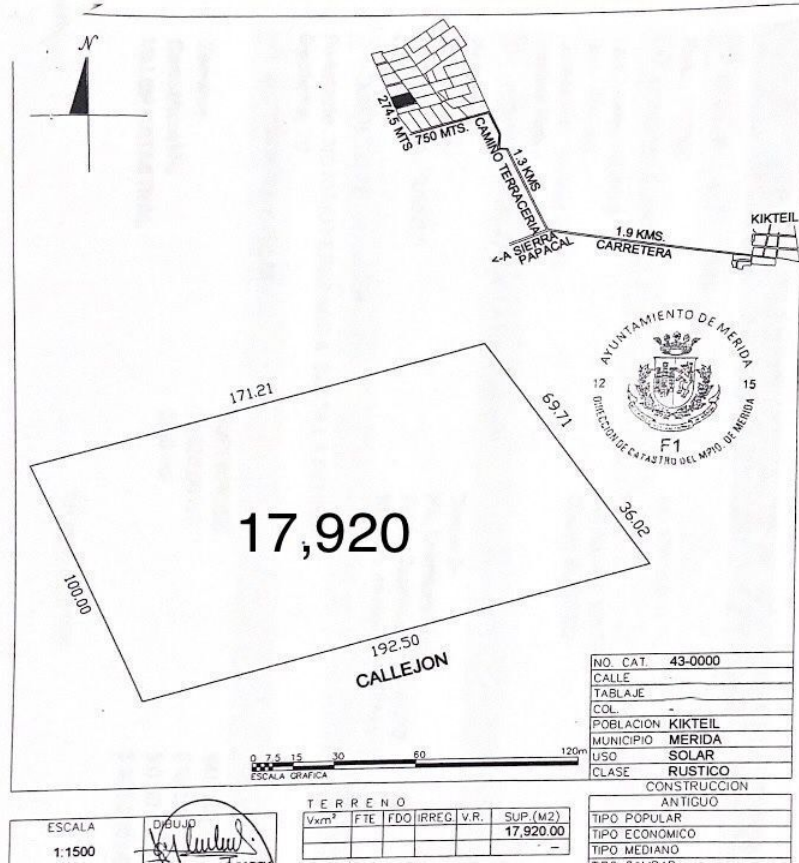

¡ENCONTRAMOS EL LUGAR PERFECTO PARA TI!

Código:
19807

\$ 3,584,000.00 MXN

¡ENCONTRAMOS EL LUGAR PERFECTO PARA TI!

Terreno en venta en Kikteil, Mérida
Calle: S/C Col: Kikteil,
Mérida, Yucatán

COMENTARIOS DEL VENDEDOR

Gran oportunidad de inversion, terreno en Kikteil mérida, Yucatán. Zona de alto crecimiento inmobiliario, cerca de Desarrollos Residenciales importantes como La Rejoyada, Polo Club, Campo Bravo y Quadra entre otros. A tan solo 20 minutos de la Cd. de Mérida y a 25 minutos del bello Puerto de Chuburna y muy cerca del Parque Científico de Yucatán. Características: - Acceso por calle blanca (A 600 mts del último tramo pavimentado) - Luz cercana - Acceso pavimentado cercano - Propiedad privada - Escrituración inmediata - Libre Gravamen - Documentación en regla ** Aún no cuenta con servicios, pero están cercanos. Ideal para inversionistas que deseen lotificar o Constructores para proyectos inmobiliarios. Contamos con mas lotes colindantes para los interesados en más extensiones de tierra. Forma de pago: Recurso propio Solicita más Información!! y agenda tu cita Precio y disponibilidad sujeto a cambios sin previo aviso. EasyBroker ID: EB-IJ5524