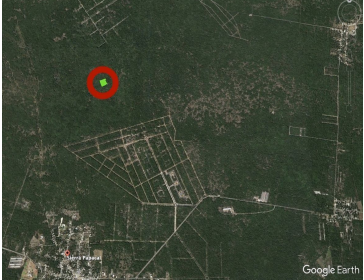

DATOS DEL VENDEDOR

Nombre: magaly@arumarealestate.c

Télefono:9994470331

¡ENCONTRAMOS EL LUGAR PERFECTO PARA TI!

www.pinmx.com