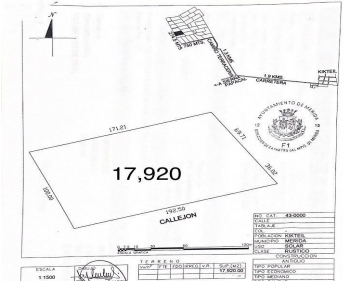

DATOS DEL VENDEDOR

Nombre: magaly@arumarealestate.c

Télefono:9994470331

¡ENCONTRAMOS EL LUGAR PERFECTO PARA TI!

www.pinmx.com