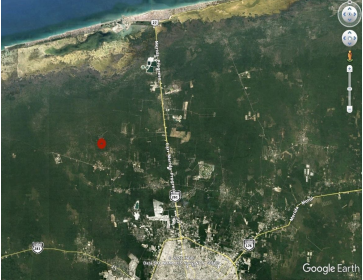

DATOS DEL VENDEDOR

Nombre: magaly@arumarealestate.c

Télefono:9994470331

¡ENCONTRAMOS EL LUGAR PERFECTO PARA TI!

www.pinmx.com