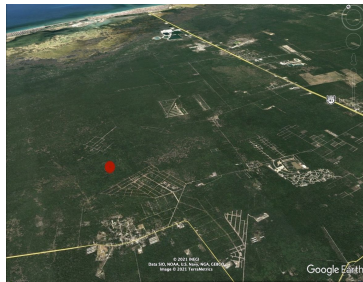

DATOS DEL VENDEDOR

Nombre: magaly@arumarealestate.com

Teléfono:9994470331

¡ENCONTRAMOS EL LUGAR PERFECTO PARA TI!

www.pinmx.com