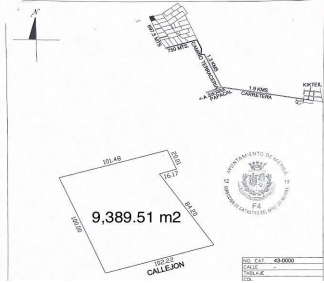

DATOS DEL VENDEDOR

Nombre: magaly@arumarealestate.com

Teléfono:9994470331

¡ENCONTRAMOS EL LUGAR PERFECTO PARA TI!

www.pinmx.com