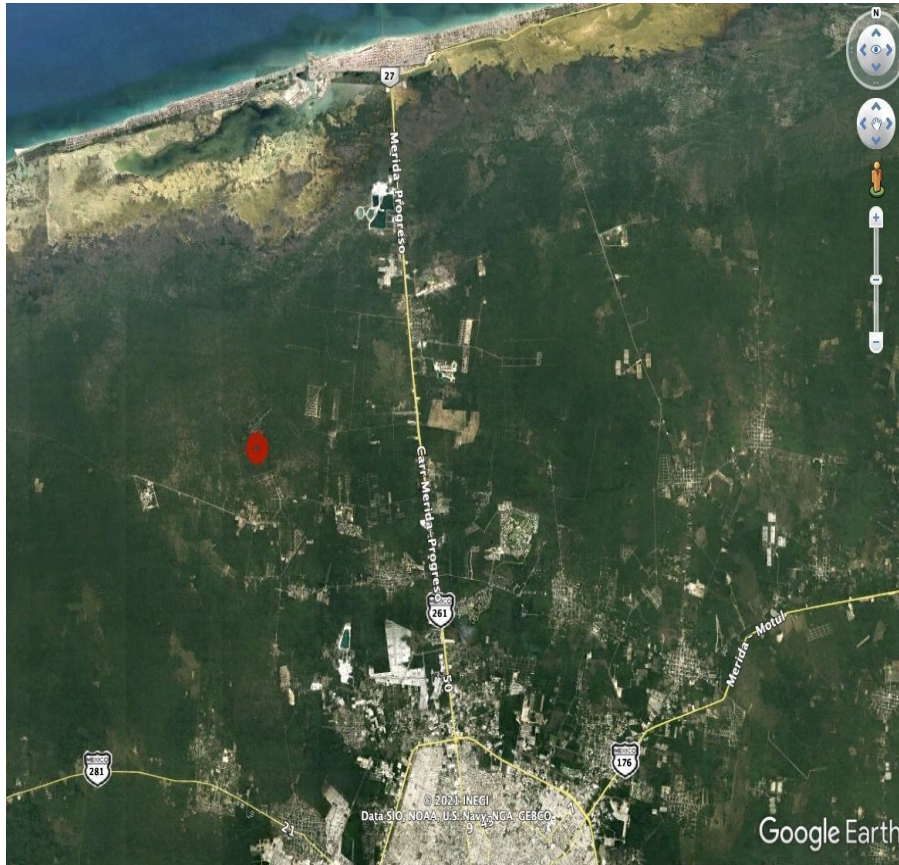

¡ENCONTRAMOS EL LUGAR PERFECTO PARA TI!

Código:
19808

\$ 1,967,902.00 MXN

¡ENCONTRAMOS EL LUGAR PERFECTO PARA TI!

Terreno en venta 200 x m2 Mérida Kikteil

Calle: S/C Col: Kikteil,
Mérida, Yucatán

COMENTARIOS DEL VENDEDOR

Oportunidad de inversion, terreno en Kikteil mérida, Yucatán... Zona de alto crecimiento inmobiliario, cerca de Desarrollos Residenciales importantes como La Rejoyada, Polo Club, Campo Bravo y Quadra entre otros. A tan solo 20 minutos de la Cd. de Mérida y a 25 minutos del bello Puerto de Chuburna y muy cerca del Parque Científico de Yucatán. Características: - Acceso por calle blanca (A 600 mts del último tramo pavimentado) - Luz cercana - Acceso pavimentado cercano - Propiedad privada (Listo para escriturar) - Libre Gravamen - Documentación en regla. ** Aún no cuenta con servicios, pero están cerca Ideal para inversionistas que deseen lotificar o Constructores para proyectos inmobiliarios. Contamos con mas lotes colindantes para los interesados en más extensiones de tierra. Solicita más Información!! y agenda tu cita Precio y disponibilidad sujeto a cambios sin previo aviso. EasyBroker ID: EB-IJ5553