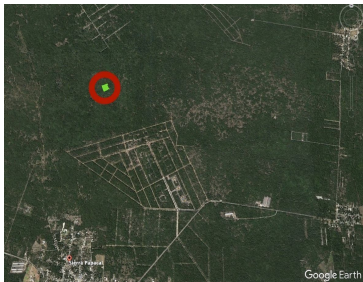

DATOS DEL VENDEDOR

Nombre: magaly@arumarealestate.com

Teléfono:9994470331

¡ENCONTRAMOS EL LUGAR PERFECTO PARA TI!

www.pinmx.com