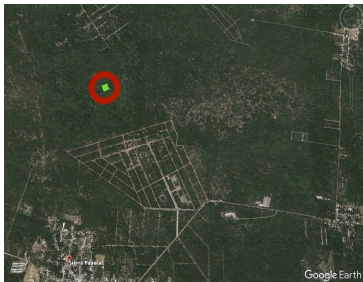

DATOS DEL VENDEDOR

Nombre: magaly@arumarealestate.com

Télefono:9994470331

¡ENCONTRAMOS EL LUGAR PERFECTO PARA TI!

www.pinmx.com