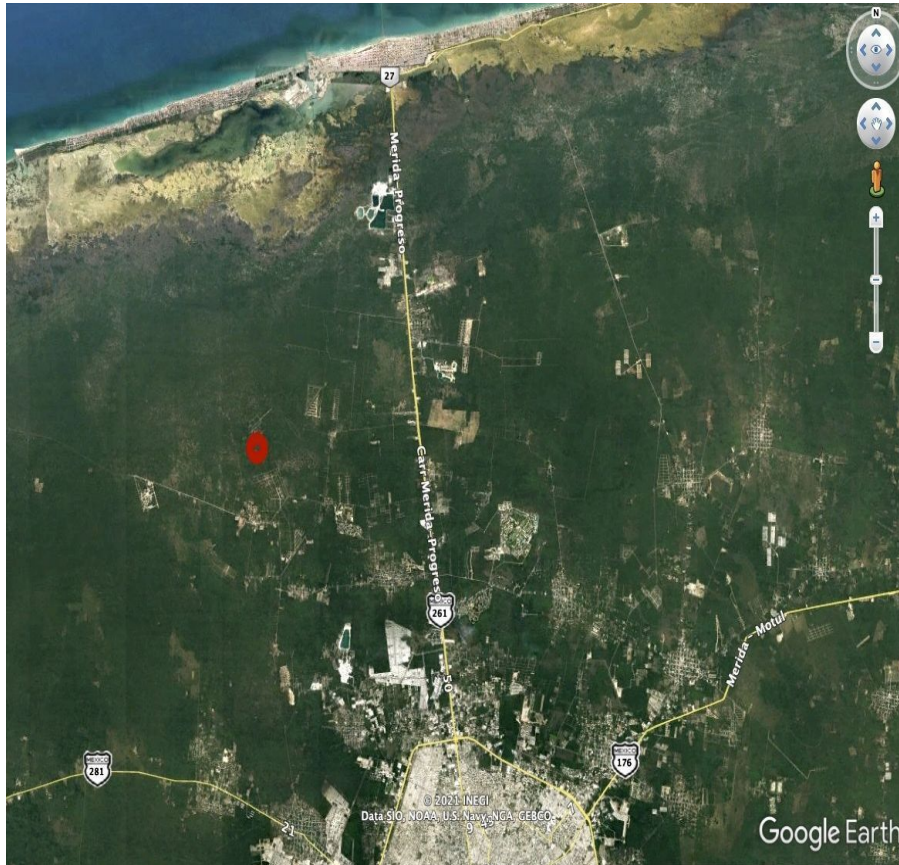

¡ENCONTRAMOS EL LUGAR PERFECTO PARA TI!

Código:
19809

\$ 2,274,674.00 MXN

¡ENCONTRAMOS EL LUGAR PERFECTO PARA TI!

Terreno en venta en Kikteil, Mérida

Calle: S/C Col: Kikteil,
Mérida, Yucatán

COMENTARIOS DEL VENDEDOR

Gran oportunidad de inversion, terreno en Kikteil mérida, Yucatán. En zona de alto crecimiento inmobiliario, cerca de Desarrollos Residenciales importantes como La Rejoyada, Polo Club, Campo Bravo y Quadra y muchos otros. A tan solo 20 minutos de la Cd. de Mérida y a 25 minutos del bello Puerto de Chuburna y cerca del Parque Científico de Yucatán. Características: - Acceso por calle blanca (A 600 mts del último tramo pavimentado) - Luz cercana - Acceso pavimentado cercano - Propiedad privada - Escrituración inmediata - Libre Gravamen - Documentación en regla ** Aún no cuenta con servicios Ideal para inversionistas que deseen lotificar o Constructores para proyectos inmobiliarios. Contamos con mas lotes colindantes para los interesados en más extensiones de tierra. ** Aceptamos propuestas serias Solicita más Información!! y agenda tu cita. EasyBroker ID: EB-IJ5436