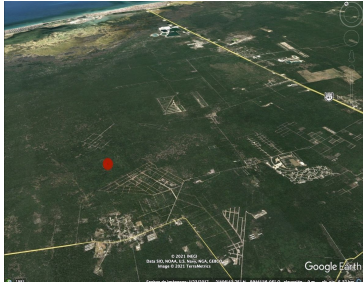

DATOS DEL VENDEDOR

Nombre: magaly@arumarealestate.com

Teléfono: 9994470331

¡ENCONTRAMOS EL LUGAR PERFECTO PARA TI!

www.pinmx.com