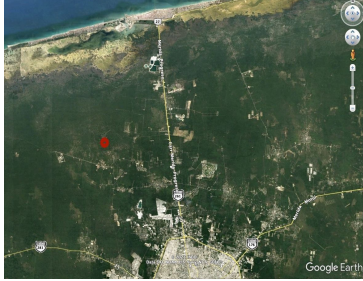

DATOS DEL VENDEDOR

Nombre: magaly@arumarealestate.com

Teléfono: 9994470331

¡ENCONTRAMOS EL LUGAR PERFECTO PARA TI!

www.pinmx.com