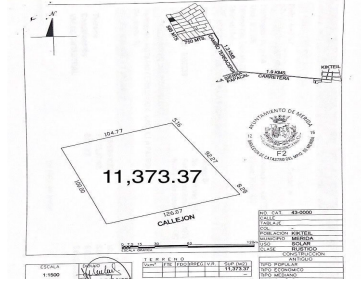

DATOS DEL VENDEDOR

Nombre: magaly@arumarealestate.com

Teléfono: 9994470331

¡ENCONTRAMOS EL LUGAR PERFECTO PARA TI!

www.pinmx.com