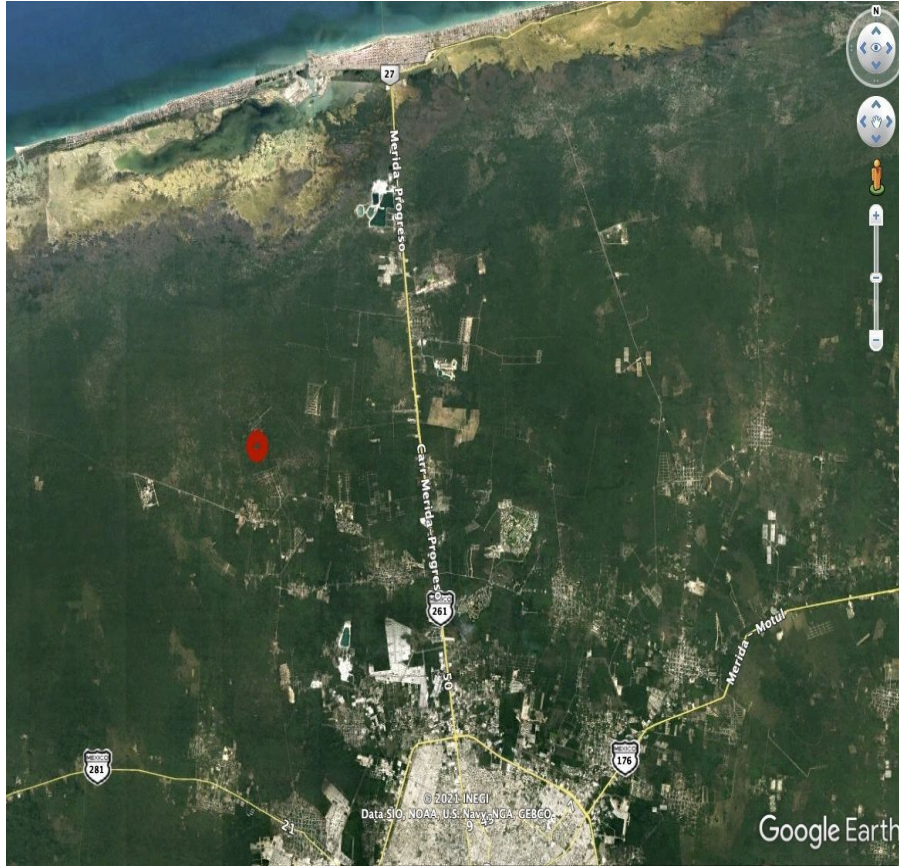

¡ENCONTRAMOS EL LUGAR PERFECTO PARA TI!

Código:
19809

$ 2,274,674.00 MXN

¡ENCONTRAMOS EL LUGAR PERFECTO PARA TI!

Terreno en venta en Kikteil, Mérida

Calle: S/C **Col:** Kikteil,
Mérida, Yucatán

COMENTARIOS DEL VENDEDOR

Gran oportunidad de inversion, terreno en Kikteil mérida, Yucatán. En zona de alto crecimiento inmobiliario, cerca de Desarrollos Residenciales importantes como La Rejoyada, Polo Club, Campo Bravo y Quadra y muchos otros. A tan solo 20 minutos de la Cd. de Mérida y a 25 minutos del bello Puerto de Chuburna y cerca del Parque Científico de Yucatán. Características: - Acceso por calle blanca (A 600 mts del último tramo pavimentado) - Luz cercana - Acceso pavimentado cercano - Propiedad privada - Escrituración inmediata - Libre Gravamen - Documentación en regla ** Aún no cuenta con servicios Ideal para inversionistas que deseen lotificar o Constructores para proyectos inmobiliarios. Contamos con mas lotes colindantes para los interesados en más extensiones de tierra. ** Aceptamos propuestas serias Solicita más Información!! y agenda tu cita. EasyBroker ID: EB-IJ5436

0
0
0.00