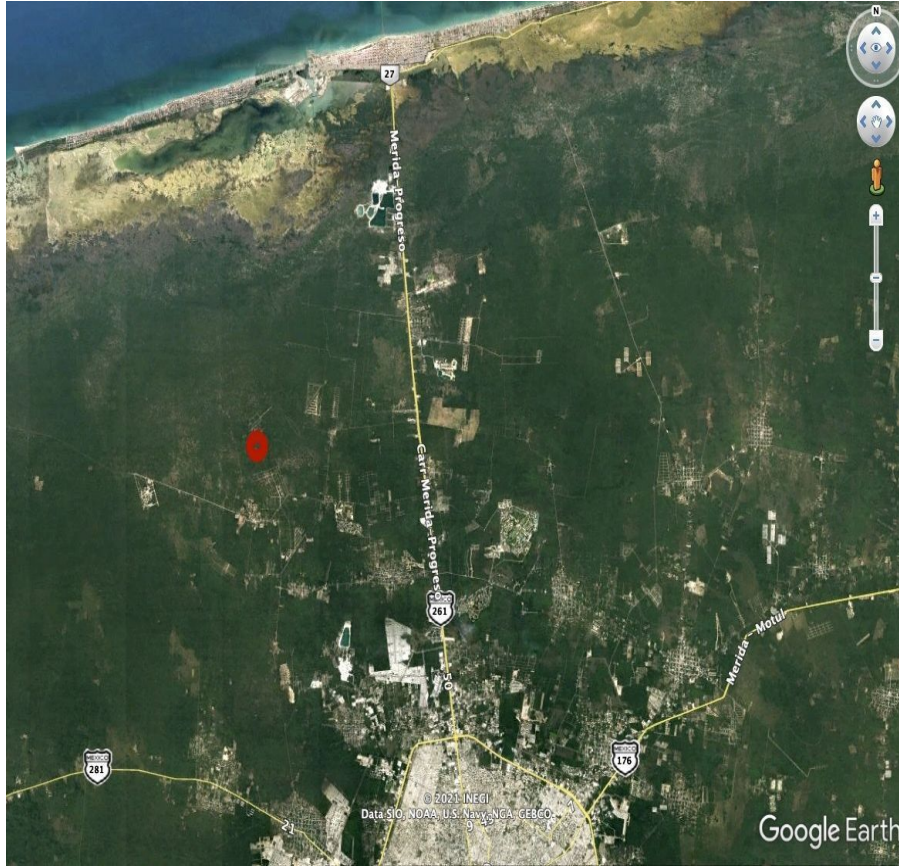

¡ENCONTRAMOS EL LUGAR PERFECTO PARA TI!

Código:
19809

\$ 2,274,674.00 MXN

¡ENCONTRAMOS EL LUGAR PERFECTO PARA TI!

Terreno en venta en Kikteil, Mérida

Calle: S/C **Col:** Kikteil,
Mérida, Yucatán

COMENTARIOS DEL VENDEDOR

Gran oportunidad de inversion, terreno en Kikteil mérida, Yucatán. En zona de alto crecimiento inmobiliario, cerca de Desarrollos Residenciales importantes como La Rejoyada, Polo Club, Campo Bravo y Quadra y muchos otros. A tan solo 20 minutos de la Cd. de Mérida y a 25 minutos del bello Puerto de Chuburna y cerca del Parque Científico de Yucatán. Características: - Acceso por calle blanca (A 600 mts del último tramo pavimentado) - Luz cercana - Acceso pavimentado cercano - Propiedad privada - Escrituración inmediata - Libre Gravamen - Documentación en regla ** Aún no cuenta con servicios Ideal para inversionistas que deseen lotificar o Constructores para proyectos inmobiliarios. Contamos con mas lotes colindantes para los interesados en más extensiones de tierra. ** Aceptamos propuestas serias Solicita más Información!! y agenda tu cita. EasyBroker ID: EB-IJ5436