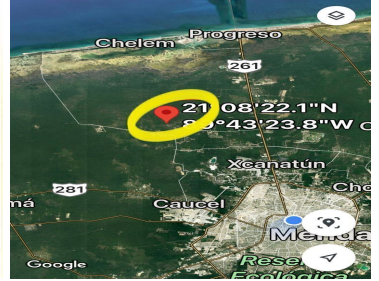

DATOS DEL VENDEDOR

Nombre: magaly@arumarealestate.com

Teléfono: 9994470331

¡ENCONTRAMOS EL LUGAR PERFECTO PARA TI!

www.pinmx.com