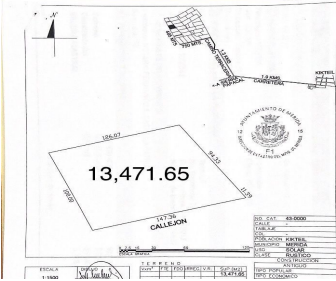

DATOS DEL VENDEDOR

Nombre: magaly@arumarealestate.com

Teléfono: 9994470331

¡ENCONTRAMOS EL LUGAR PERFECTO PARA TI!

www.pinmx.com