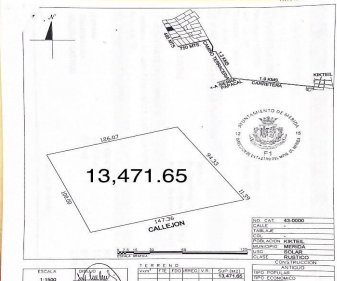

DATOS DEL VENDEDOR

Nombre: magaly@arumarealestate.com

Teléfono:9994470331

¡ENCONTRAMOS EL LUGAR PERFECTO PARA TI!

www.pinmx.com