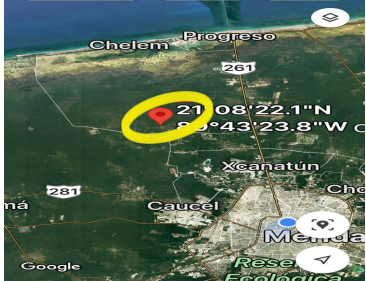

DATOS DEL VENDEDOR

Nombre: magaly@arumarealestate.com

Teléfono:9994470331

¡ENCONTRAMOS EL LUGAR PERFECTO PARA TI!

www.pinmx.com