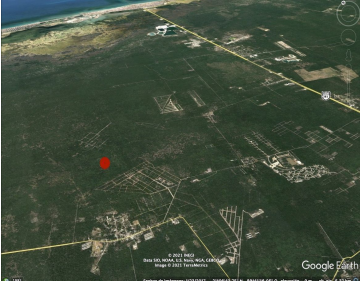

DATOS DEL VENDEDOR

Nombre: magaly@arumarealestate.com

Teléfono:9994470331

¡ENCONTRAMOS EL LUGAR PERFECTO PARA TI!

www.pinmx.com