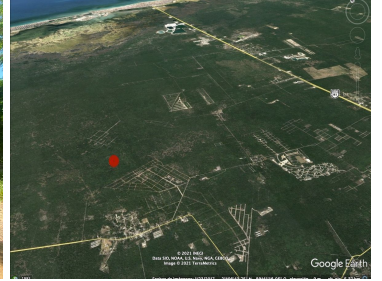

DATOS DEL VENDEDOR

Nombre: magaly@arumarealestate.com

Teléfono: 9994470331

¡ENCONTRAMOS EL LUGAR PERFECTO PARA TI!

www.pinmx.com