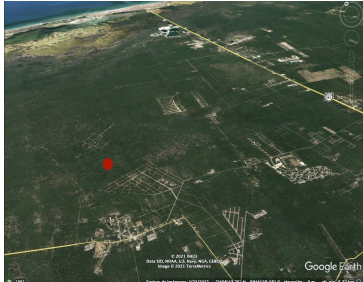

DATOS DEL VENDEDOR

Nombre: magaly@arumarealestate.c

Télefono:9994470331

¡ENCONTRAMOS EL LUGAR PERFECTO PARA TI!

www.pinmx.com