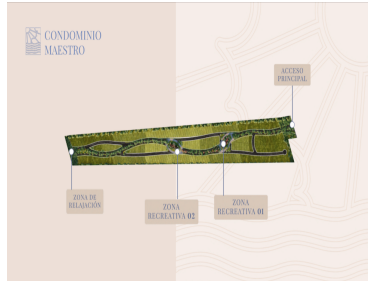

AMENIDADES ZONA RECREATIVA 02

- PAVIMENTOS INDIVIDUALES
- CANCHA DE PADEL
- AREA GRILL
- PET PARK
- PISCINA GENERAL

AMENIDADES ZONA DE RELAJACIÓN

- AREA DE JUEGOS INFANTILES
- FUENTES INTERACTIVAS
- PAVIMENTOS INDIVIDUALES
- AREA GRILL
- AREA DE CONTIEMPO ALICORNE CONOTE
- AREA DE JARDINERIA AL AIRE LIBRE
- AREA DE LECTURA

AMENIDADES ZONA RECREATIVA 01

- PAVIMENTOS INDIVIDUALES
- AREA GRILL
- COCINA
- JOGGING
- PISCINA ADULTOS
- PISCINA INFANTIL