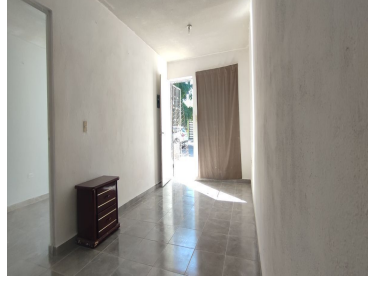

¡ENCONTRAMOS EL LUGAR PERFECTO PARA TI!

www.pinmx.com