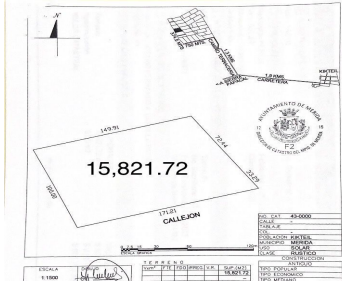

DATOS DEL VENDEDOR

Nombre: magaly@arumarealestate.com

Teléfono: 9994470331

¡ENCONTRAMOS EL LUGAR PERFECTO PARA TI!

www.pinmx.com