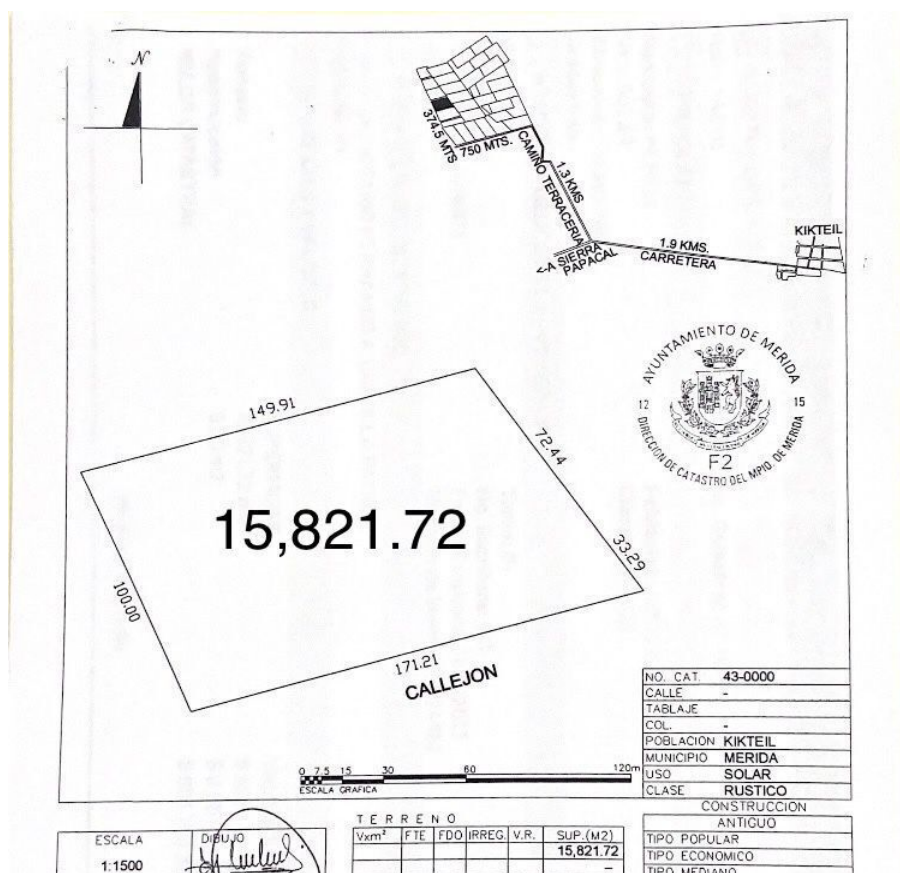

¡ENCONTRAMOS EL LUGAR PERFECTO PARA TI!

Código:
19832

\$ 3,164,344.00 MXN

¡ENCONTRAMOS EL LUGAR PERFECTO PARA TI!

Terreno en venta, Kikteil

**Calle: S/C Col: Kikteil,
Mérida, Yucatán**

COMENTARIOS DEL VENDEDOR

Gran oportunidad de inversion, terreno en Kikteil mérida, Yucatán. En zona de alto crecimiento inmobiliario, cerca de Desarrollos Residenciales importantes como La Rejoyada, Polo Club, Campo Bravo y Quadra entre otros. A tan solo 20 minutos de la Cd. de Mérida y a 25 minutos del bello Puerto de Chuburna y muy cerca del Parque Científico de Yucatán. Características: - Acceso por calle blanca (A 600 mts del último tramo pavimentado) - Luz cercana - Acceso pavimentado cercano - Propiedad privada - Escrituración inmediata - Libre Gravamen - Documentación en regla ** Aún no cuenta con servicios, pero están cercanos. Ideal para inversionistas que deseen lotificar o Constructores para proyectos inmobiliarios. Contamos con mas lotes colindantes para los interesados en mayores extensiones de tierra. ** Aceptamos propuestas serias Solicita más Información!! agenda tu cita. EasyBroker ID: EB-IJ5411