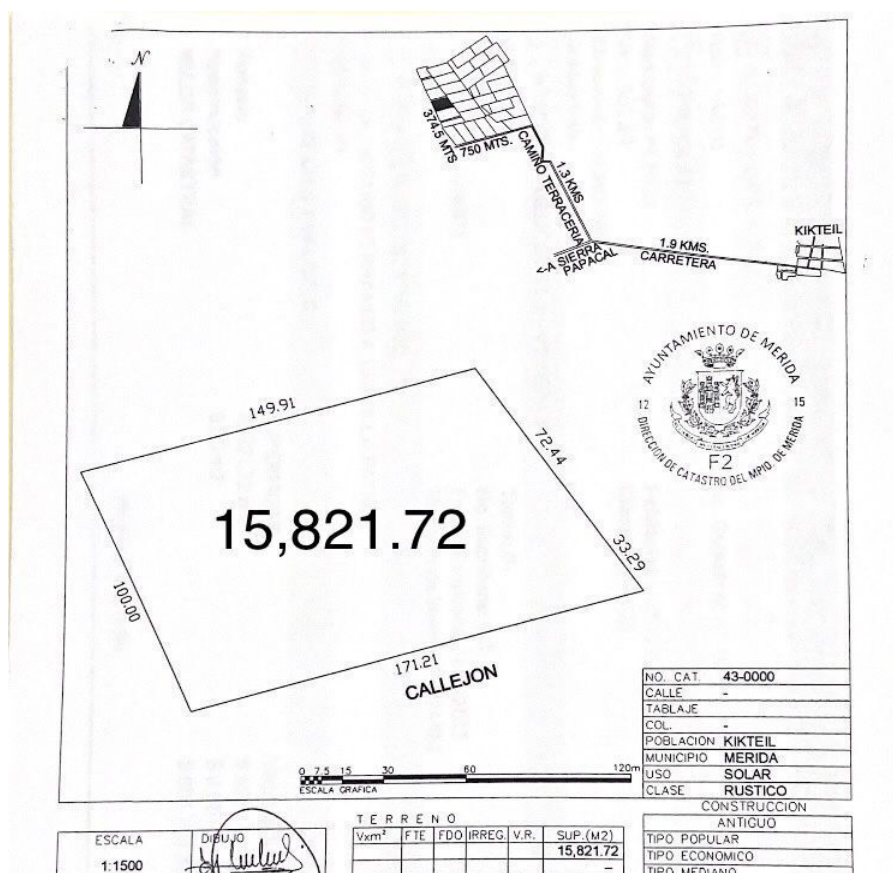

¡ENCONTRAMOS EL LUGAR PERFECTO PARA TI!

Código:  
19832

\$ 3,164,344.00 MXN

¡ENCONTRAMOS EL LUGAR PERFECTO PARA TI!

**Terreno en venta, Kikteil**

**Calle: S/C Col: Kikteil,  
Mérida, Yucatán**

### COMENTARIOS DEL VENDEDOR

Gran oportunidad de inversion, terreno en Kikteil mérida, Yucatán. En zona de alto crecimiento inmobiliario, cerca de Desarrollos Residenciales importantes como La Rejoyada, Polo Club, Campo Bravo y Quadra entre otros. A tan solo 20 minutos de la Cd. de Mérida y a 25 minutos del bello Puerto de Chuburna y muy cerca del Parque Científico de Yucatán. Características: - Acceso por calle blanca (A 600 mts del último tramo pavimentado) - Luz cercana - Acceso pavimentado cercano - Propiedad privada - Escrituración inmediata - Libre Gravamen - Documentación en regla \*\* Aún no cuenta con servicios, pero están cercanos. Ideal para inversionistas que deseen lotificar o Constructores para proyectos inmobiliarios. Contamos con mas lotes colindantes para los interesados en mayores extensiones de tierra. \*\* Aceptamos propuestas serias Solicita más Información!! agenda tu cita. EasyBroker ID: EB-IJ5411