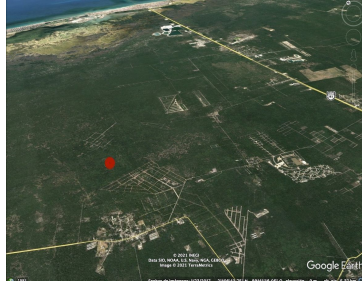

DATOS DEL VENDEDOR

Nombre: magaly@arumarealestate.com

Teléfono: 9994470331

¡ENCONTRAMOS EL LUGAR PERFECTO PARA TI!

www.pinmx.com