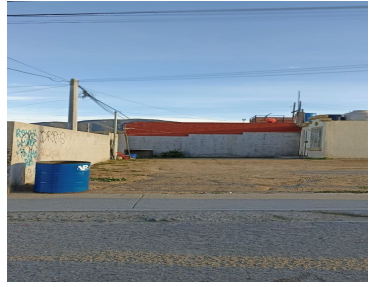

¡ENCONTRAMOS EL LUGAR PERFECTO PARA TI!

www.pinmx.com