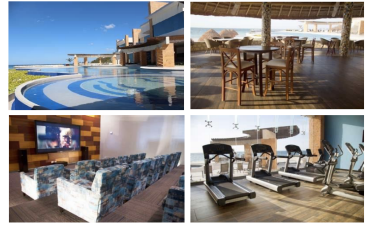

RONSEL. DISFRUTA DEL RESTAURANTE MÁS BONITO DE LA CIUDAD.