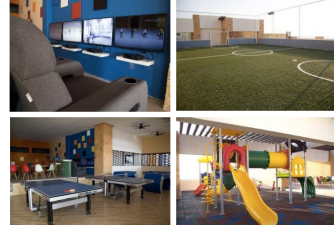

RONSEL. DISFRUTA DEL RESTAURANTE MÁS BONITO DE LA CIUDAD.