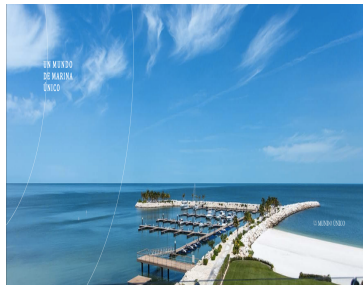

RONSEL. DISFRUTA DEL RESTAURANTE MÁS BONITO DE LA CIUDAD.