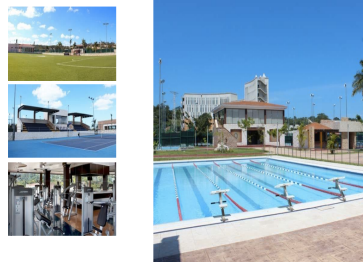

RONSEL. DISFRUTA DEL RESTAURANTE MÁS BONITO DE LA CIUDAD.