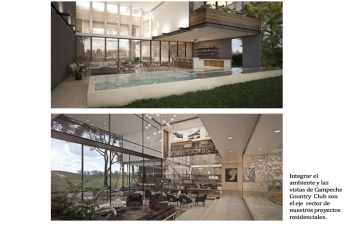

RONSEL. DISFRUTA DEL RESTAURANTE MÁS BONITO DE LA CIUDAD.