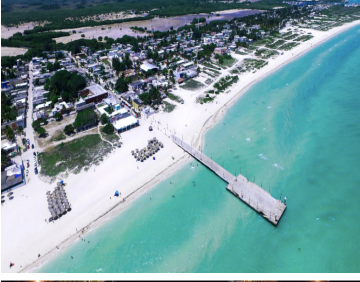

DATOS DEL VENDEDOR

Nombre: magaly@arumarealestate.co

Télefono:9994470331

¡ENCONTRAMOS EL LUGAR PERFECTO PARA TI!