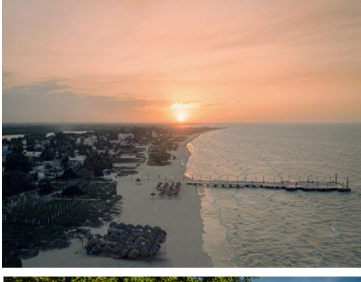

DATOS DEL VENDEDOR

Nombre: magaly@arumarealestate.co

Télefono:9994470331

¡ENCONTRAMOS EL LUGAR PERFECTO PARA TI!