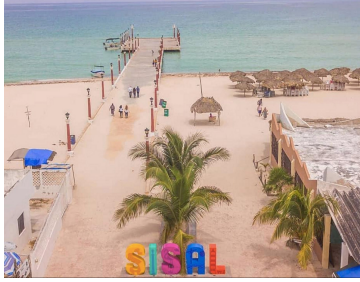

DATOS DEL VENDEDOR

Nombre: magaly@arumarealestate.co

Télefono:9994470331

¡ENCONTRAMOS EL LUGAR PERFECTO PARA TI!