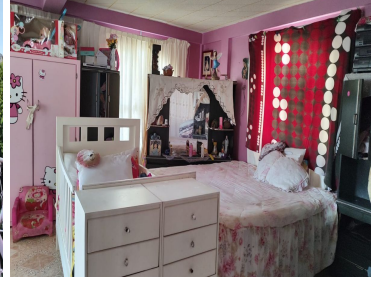

¡ENCONTRAMOS EL LUGAR PERFECTO PARA TI!

www.pinmx.com