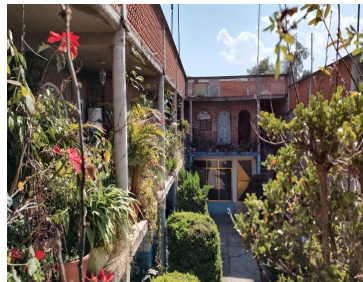

¡ENCONTRAMOS EL LUGAR PERFECTO PARA TI!

www.pinmx.com