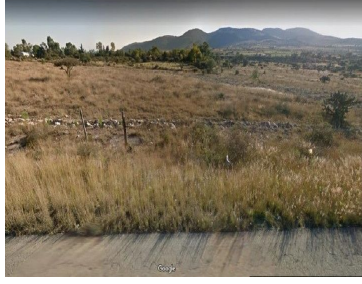

¡ENCONTRAMOS EL LUGAR PERFECTO PARA TI!

www.pinmx.com