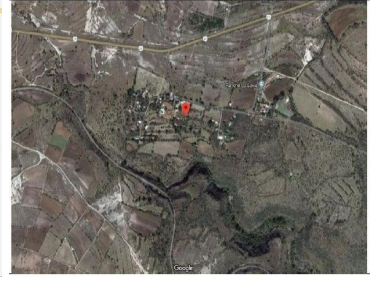

¡ENCONTRAMOS EL LUGAR PERFECTO PARA TI!

www.pinmx.com