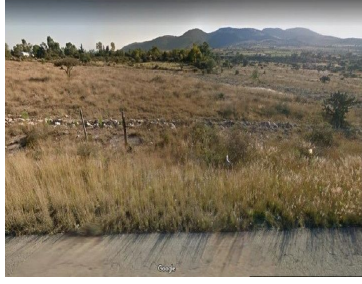

¡ENCONTRAMOS EL LUGAR PERFECTO PARA TI!

www.pinnmx.com