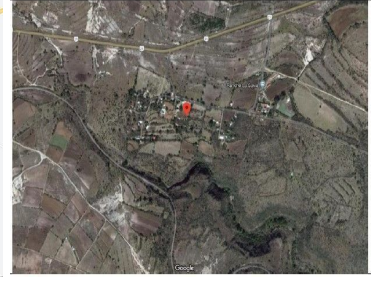

¡ENCONTRAMOS EL LUGAR PERFECTO PARA TI!

www.pinnmx.com