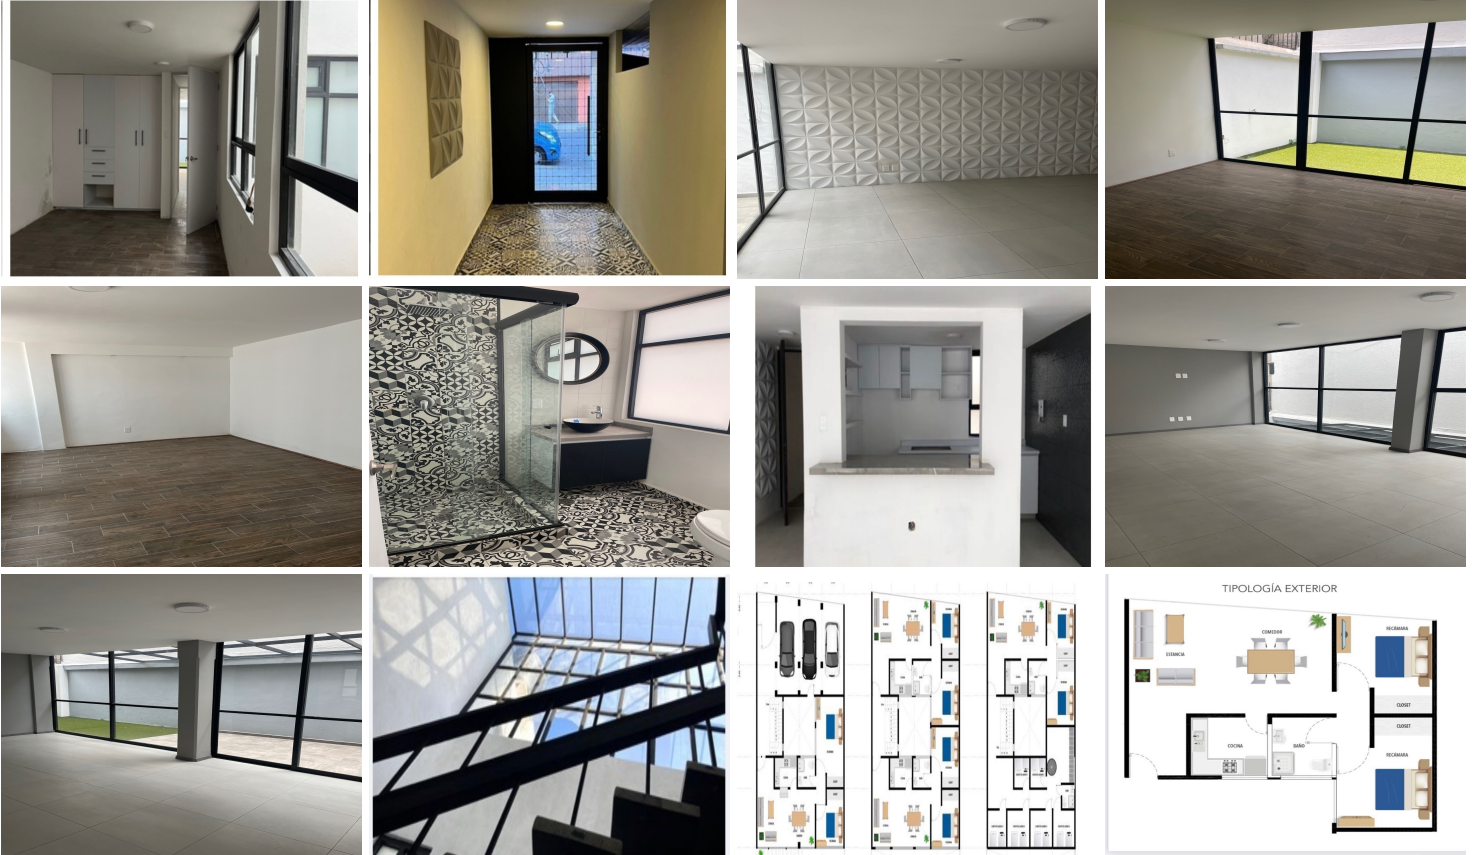

DATOS DEL VENDEDOR

Nombre: contacto@homexcellence.com

Teléfono:56 1847 8845

¡ENCONTRAMOS EL LUGAR PERFECTO PARA TI!

www.pinmx.com