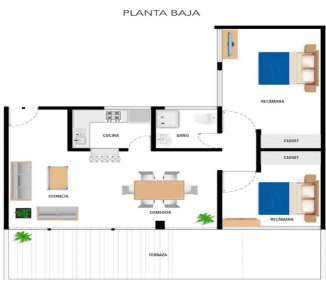

DATOS DEL VENDEDOR

Nombre: contacto@homexcellence.com

Teléfono:56 1847 8845

¡ENCONTRAMOS EL LUGAR PERFECTO PARA TI!

www.pinmx.com