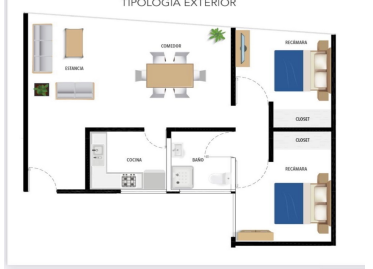

DATOS DEL VENDEDOR

Nombre: contacto@homexcellence.com

Teléfono:56 1847 8845

¡ENCONTRAMOS EL LUGAR PERFECTO PARA TI!

www.pinmx.com