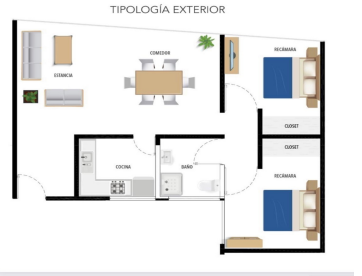

DATOS DEL VENDEDOR

Nombre: contacto@homexcellence.com

Teléfono:56 1847 8845

¡ENCONTRAMOS EL LUGAR PERFECTO PARA TI!

www.pinmx.com