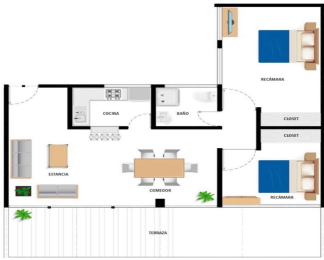

DATOS DEL VENDEDOR

Nombre: contacto@homexcellence.com

Teléfono:56 1847 8845

¡ENCONTRAMOS EL LUGAR PERFECTO PARA TI!

www.pinmx.com