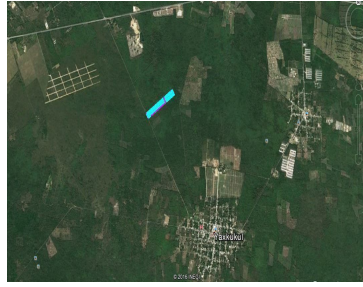

¡ENCONTRAMOS EL LUGAR PERFECTO PARA TI!

www.pinmx.com