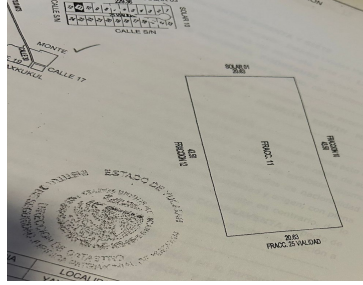

¡ENCONTRAMOS EL LUGAR PERFECTO PARA TI!

www.pinmx.com