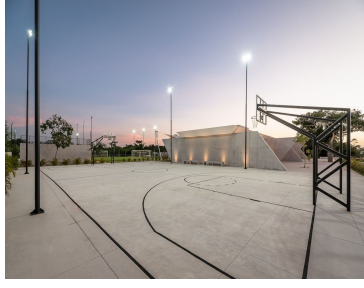

¡ENCONTRAMOS EL LUGAR PERFECTO PARA TI!

www.pinnmx.com