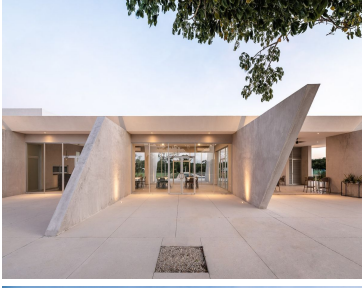

¡ENCONTRAMOS EL LUGAR PERFECTO PARA TI!

www.pinnmx.com