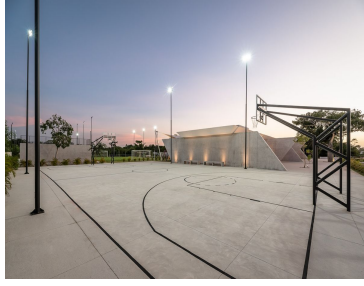

¡ENCONTRAMOS EL LUGAR PERFECTO PARA TI!

www.pinnmx.com