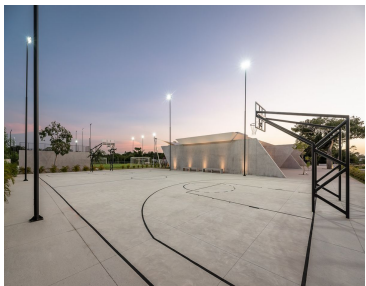

¡ENCONTRAMOS EL LUGAR PERFECTO PARA TI!

www.pinnmx.com