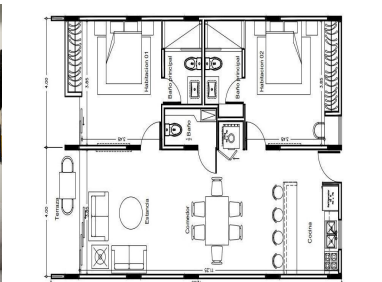

DATOS DEL VENDEDOR

Nombre: nuevaerareco@gmail.com

Télefono:9991295465

¡ENCONTRAMOS EL LUGAR PERFECTO PARA TI!

www.pinmx.com